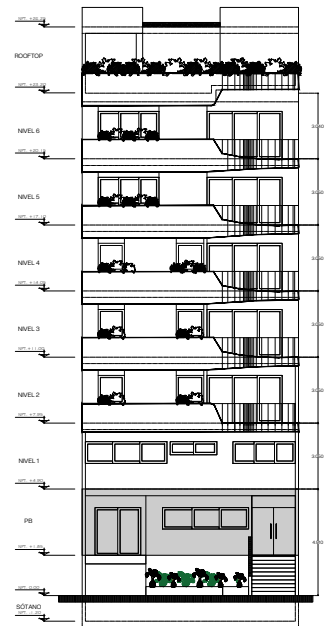

PLANTA ARQUITECTONICA

ESCALA 1:75

CUADRO DE ÁREAS 103
TOTAL M2 CONTRUIDOS
42.28m2

EDIFICIO HABITACIONAL VERTICAL SERENATA		ESTUDIO. 103	RECTIFICÓ: ARQ. MARY CARMEN JIMÉNEZ MEZA <small>(GONZÁLEZ ARQUITECTOS-CLUBOX CONCRETOS Y CONSTRUCCIONES DEL SURESTE)</small>	
PROPIETARIO: CONFIDENCIAL	Vo.Bo: M.S.S.G (COGAM)	AUTORIZÓ: ARQ. FABRICIO SAUL GONZÁLEZ VÁZQUEZ <small>(GONZÁLEZ ARQUITECTOS-CLUBOX CONCRETOS Y CONSTRUCCIONES DEL SURESTE)</small>	PLANO: ARQUITECTÓNICOS	
UBICACIÓN: C. 52 Norte entre 1a Y 5a Av. Norte, Mza. 289 Lt. 008, Col. Luis D. Colosio 77728, Playa Del Carmen, Solidaridad, Q. ROO.		ESC: La que se indica FEB.2024	A-01	