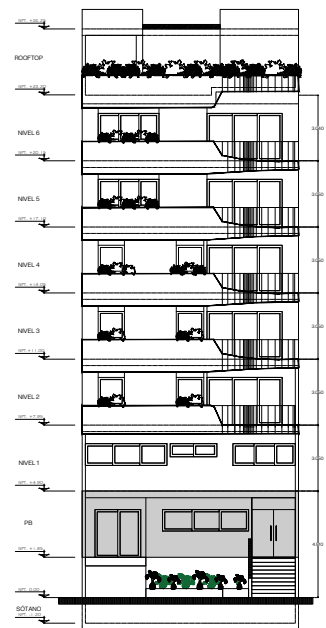

## PLANTA ARQUITECTONICA

ESCALA 1:75

CUADRO DE ÁREAS 102
M2 CONTRUIDOS
47.75m <sup>2</sup>

EDIFICIO HABITACIONAL VERTICAL SERENATA

DEPTO. 102

RECTIFICÓ:  
ARQ. MARY CARMEN JIMÉNEZ MEZA  
(GONZÁLEZ ARQUITECTOS-CLUBOX CONCRETOS Y CONSTRUCCIONES DEL SURFESTE)

PROPIETARIO:  
CONFIDENCIAL

Vo.Bo:  
M.S.S.G (COGAM)

AUTORIZÓ:  
ARQ. FABRICIO SAUL GONZÁLEZ VÁZQUEZ  
(GONZÁLEZ ARQUITECTOS-CLUBOX CONCRETOS Y CONSTRUCCIONES DEL SURFESTE)

UBICACIÓN: C. 52 Norte entre 1a Y 5a Av. Norte, Mza. 289 Lt. 008, Col.  
Luis D. Colosio 77728, Playa Del Carmen, Solidaridad, Q. ROO.