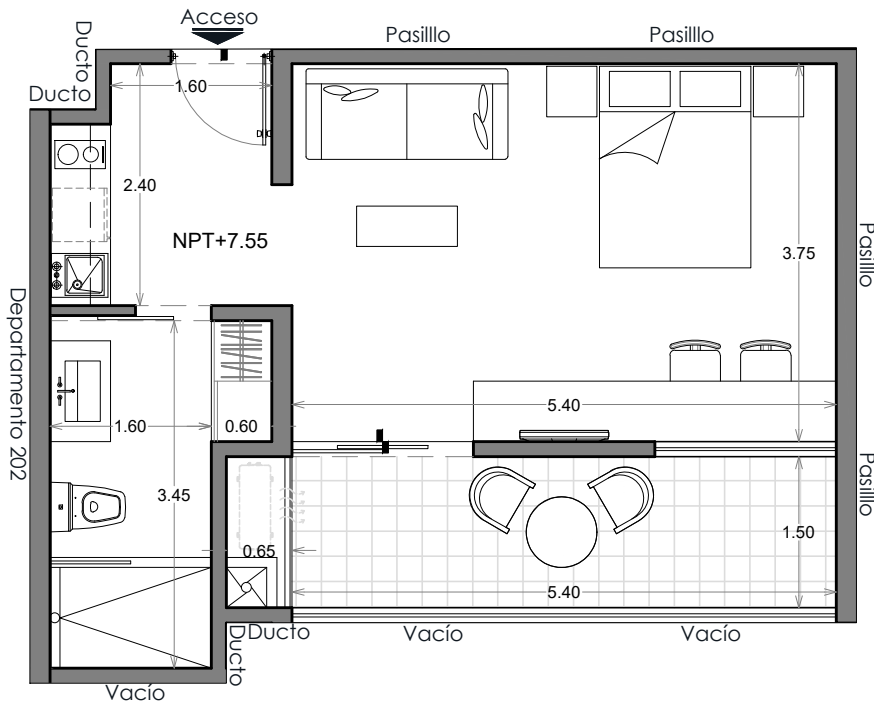

Costa Celeste

Planta Arquitectónica
Esc. 1:75

DEPARTAMENTO 201 TIPO C

Bonito, Tranquilo y Rejulado

Orientación

Croquis-Ubicación

Croquis-Elevación

Ubicación-Conjunto

Cuadro de áreas

Depto. 201	
m ² Depto. interior	32.49
m ² Terraza ó balcón	9.07
<hr/>	
m ² Total	41.56

Escala Gráfica

Nota: La dimensión de cada espacio puede variar de acuerdo a ajustes durante la ejecución de la obra y la aplicación de acabado final.