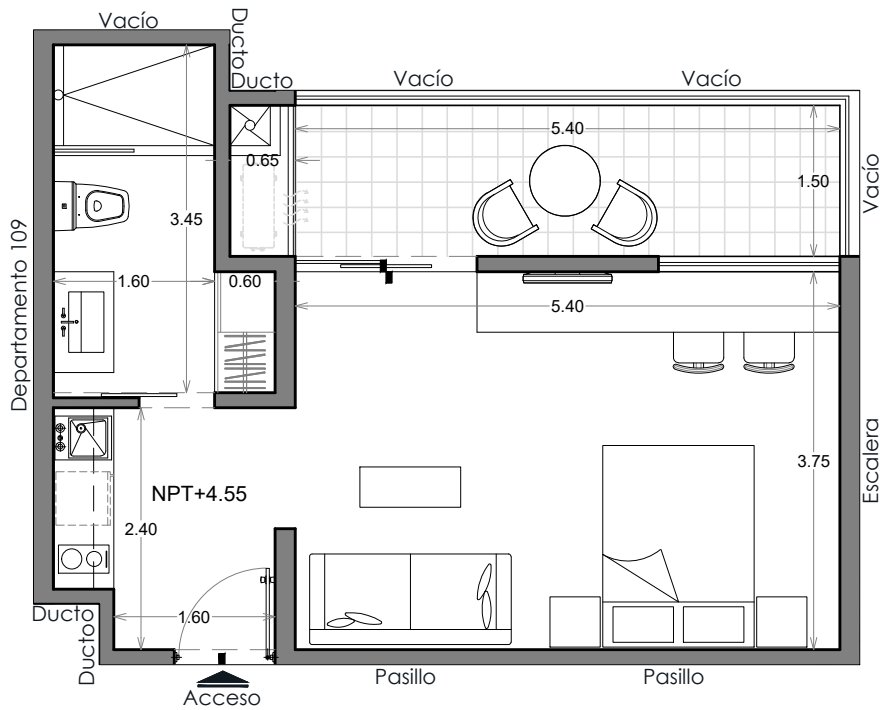

# Costa Celeste

Planta Arquitectónica  
Esc. 1:75

## DEPARTAMENTO 110 TIPO C

Bonito, Tranquilo y Rejalado

### Escala Gráfica

Nota: La dimensión de cada espacio puede variar de acuerdo a ajustes durante la ejecución de la obra y la aplicación de acabado final.