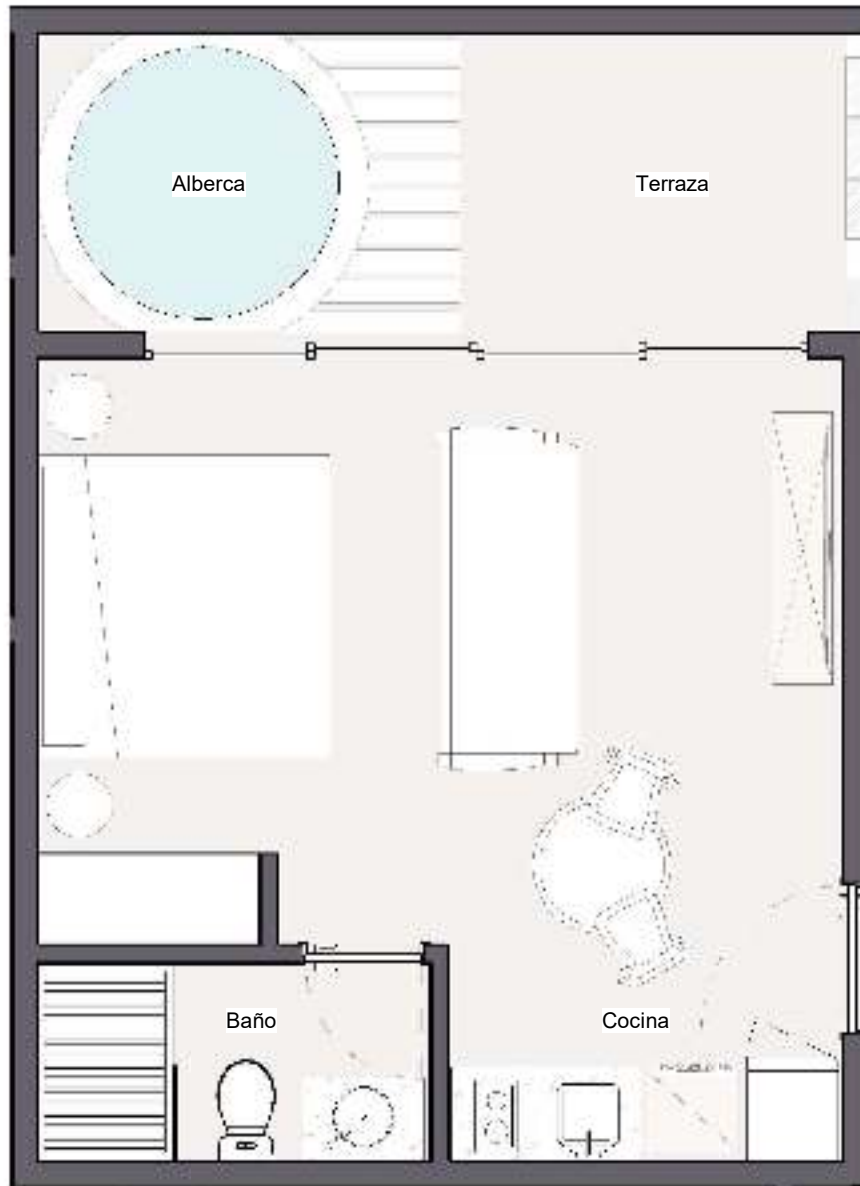

AMARU

DEPARTAMENTO 01

Interior: 32m²

12m²

Total: 44m²