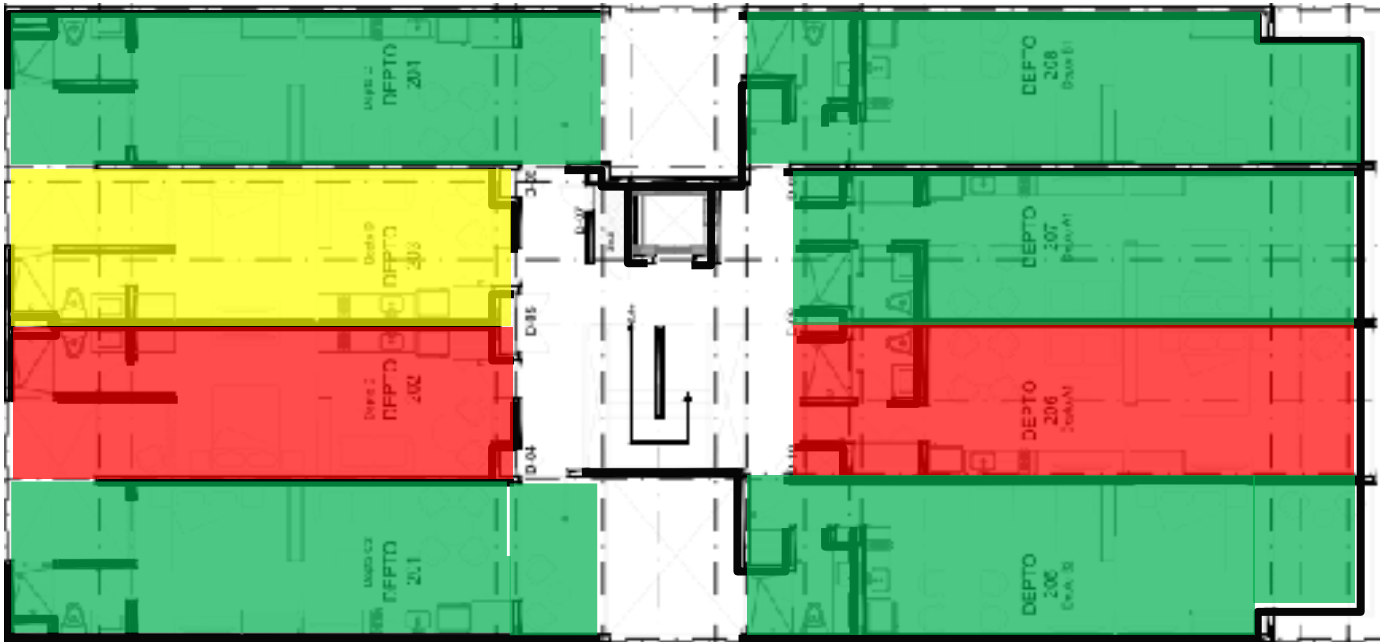

NO.	NIVEL	TIPO	PLANO	M2 INTERIOR	M2 TERRAZA	M2 JARDÍN	M2 TOTALES	PRECIOS USD
102	PB	STUDIO		32.04	2.88	3.42	38.34	\$220,250.00
103	PB	STUDIO		32.04	2.88	3.42	38.34	\$220,250.00
104	PB	1 BD		34.69	7.26	14.04	55.99	\$276,600.00
107	PB	1 BD		38.26	3.02	0.00	41.28	\$236,850.00
108	PB	1 BD		41.58	5.32	0.00	46.90	\$260,700.00

NO.	NIVEL	TIPO	PLANO	M2 INTERIOR	M2 TERRAZA	M2 TOTALES	PRECIOS USD
201	1	1 BD		34.91	7.37	42.28	\$249,000.00
204	1	1 BD		34.48	6.73	41.21	\$249,000.00
205	1	1 BD		42.16	6.30	48.46	\$266,200.00
207	1	1 BD		38.26	5.15	43.41	\$241,150.00
208	1	1 BD		41.58	6.19	47.77	\$266,200.00

NO.	NIVEL	TIPO	PLANO	M2 INTERIOR	M2 TERRAZA	M2 TOTALES	PRECIOS USD
301	2	1 BD		34.91	7.37	42.28	\$252,300.00
302	2	STUDIO		32.04	2.61	34.65	\$213,500.00
303	2	STUDIO		32.04	2.61	34.65	\$213,500.00
305	2	1BD		42.16	6.30	48.46	\$269,500.00
307	2	1 BD		38.26	5.15	43.41	\$244,600.00
308	2	1 BD		41.58	6.19	47.77	\$269,500.00

NO.	NIVEL	TIPO	PLANO	M2 INTERIOR	M2 TERRAZA	M2 TOTALES	PRECIOS USD
401	3	1 BD		34.91	7.37	42.28	\$255,600.00
402	3	STUDIO		32.04	2.61	34.65	\$216,850.00
403	3	STUDIO		32.04	2.61	34.65	\$216,850.00
406	3	1 BD		38.26	5.15	43.41	\$247,800.00
408	3	1 BD		41.58	6.19	47.77	\$272,900.00