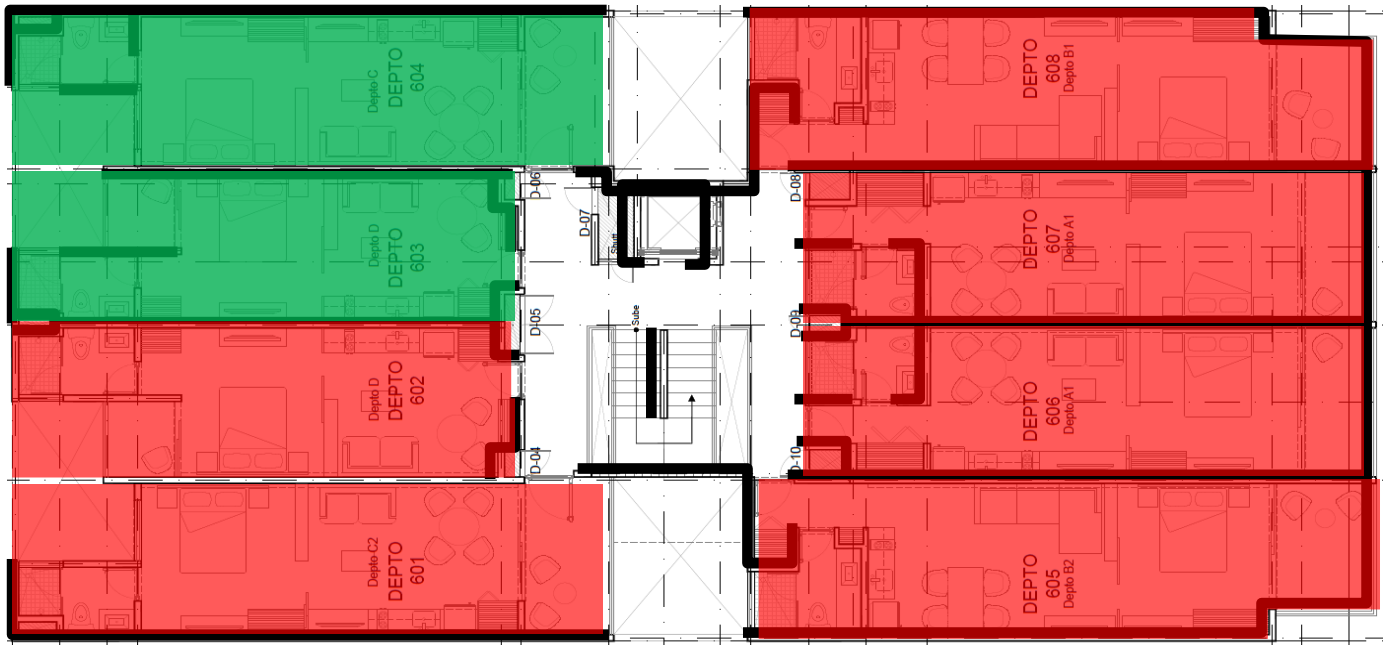

NO.	NIVEL	TIPO	PLANO	M2 INTERIOR	M2 TERRAZA	M2 TOTALES	PRECIOS USD
603	5	STUDIO		32.04	2.61	34.65	$223,440.00
604	5	1 BD		34.48	6.73	41.21	$262,200.00