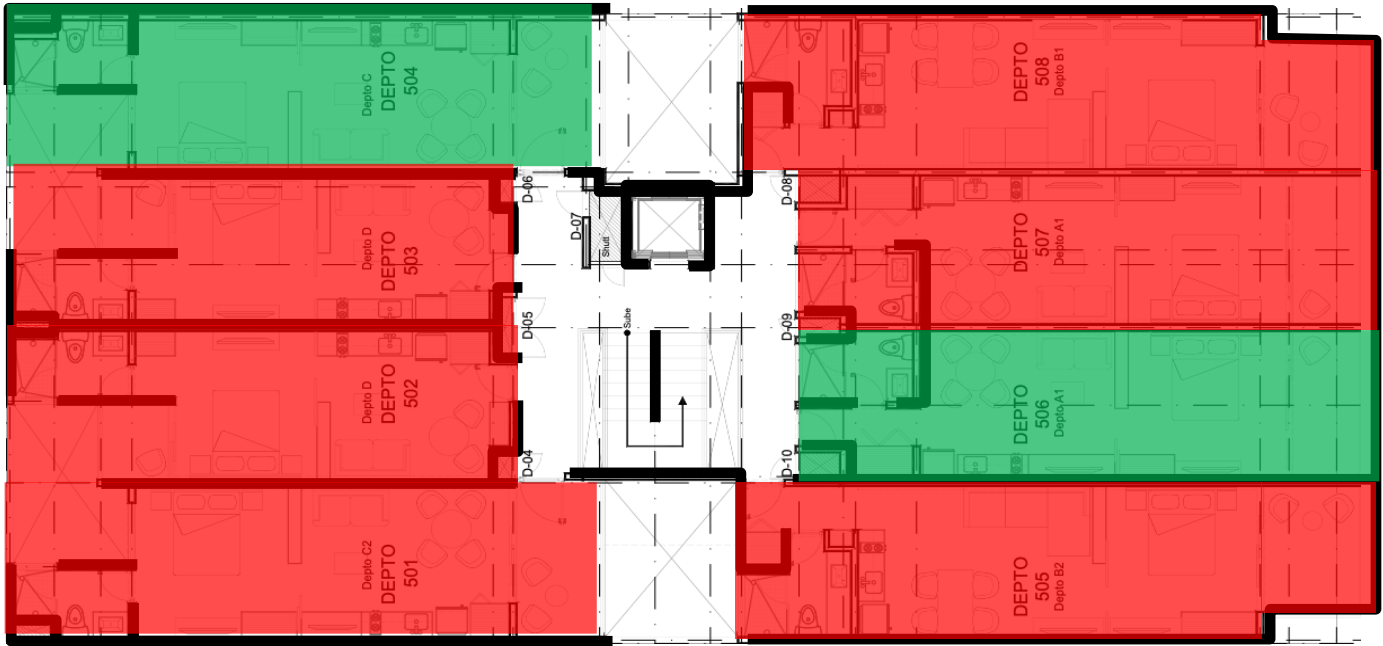

NO.	NIVEL	TIPO	PLANO	M2 INTERIOR	M2 TERRAZA	M2 JARDÍN	M2 TOTALES	PRECIOS USD
102	PB	STUDIO		32.04	2.88	3.42	38.34	\$220,250.00
103	PB	STUDIO		32.04	2.88	3.42	38.34	\$220,250.00
104	PB	1 BD		34.69	7.26	14.04	55.99	\$276,600.00
107	PB	1 BD		38.26	3.02	0.00	41.28	\$236,850.00
108	PB	1 BD		41.58	5.32	0.00	46.90	\$260,700.00

NO.	NIVEL	TIPO	PLANO	M2 INTERIOR	M2 TERRAZA	M2 TOTALES	PRECIOS USD
201	1	1 BD		34.91	7.37	42.28	\$249,000.00
204	1	1 BD		34.48	6.73	41.21	\$249,000.00
205	1	1 BD		42.16	6.30	48.46	\$266,200.00
207	1	1 BD		38.26	5.15	43.41	\$241,150.00
208	1	1 BD		41.58	6.19	47.77	\$266,200.00

NO.	NIVEL	TIPO	PLANO	M2 INTERIOR	M2 TERRAZA	M2 TOTALES	PRECIOS USD
301	2	1 BD		34.91	7.37	42.28	\$252,300.00
302	2	STUDIO		32.04	2.61	34.65	\$213,500.00
303	2	STUDIO		32.04	2.61	34.65	\$213,500.00
305	2	1BD		42.16	6.30	48.46	\$269,500.00
307	2	1 BD		38.26	5.15	43.41	\$244,600.00
308	2	1 BD		41.58	6.19	47.77	\$269,500.00

NO.	NIVEL	TIPO	PLANO	M2 INTERIOR	M2 TERRAZA	M2 TOTALES	PRECIOS USD
401	3	1 BD		34.91	7.37	42.28	\$255,600.00
402	3	STUDIO		32.04	2.61	34.65	\$216,850.00
403	3	STUDIO		32.04	2.61	34.65	\$216,850.00
406	3	1 BD		38.26	5.15	43.41	\$247,800.00
408	3	1 BD		41.58	6.19	47.77	\$272,900.00