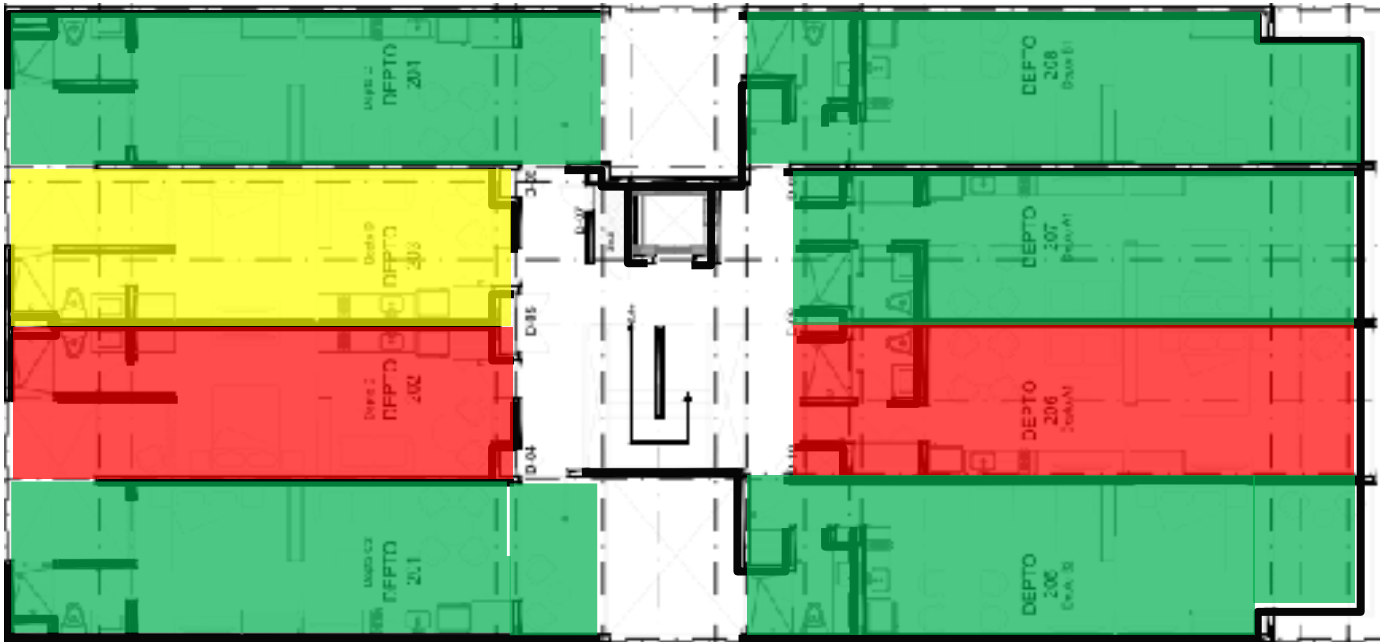

NO.	NIVEL	TIPO	PLANO	M2 INTERIOR	M2 TERRAZA	M2 JARDÍN	M2 TOTALES	PRECIOS USD
102	PB	STUDIO		32.04	2.88	3.42	38.34	\$231,850.00
103	PB	STUDIO		32.04	2.88	3.42	38.34	\$231,850.00
104	PB	1 BD		34.69	7.26	14.04	55.99	\$276,600.00
107	PB	1 BD		38.26	3.02	0.00	41.28	\$236,850.00
108	PB	1 BD		41.58	5.32	0.00	46.90	\$260,700.00

NO.	NIVEL	TIPO	PLANO	M2 INTERIOR	M2 TERRAZA	M2 TOTALES	PRECIOS USD
201	1	1 BD		34.91	7.37	42.28	\$249,000.00
204	1	1 BD		34.48	6.73	41.21	\$249,000.00
205	1	1 BD		42.16	6.30	48.46	\$266,200.00
207	1	1 BD		38.26	5.15	43.41	\$241,150.00
208	1	1 BD		41.58	6.19	47.77	\$266,200.00

NO.	NIVEL	TIPO	PLANO	M2 INTERIOR	M2 TERRAZA	M2 TOTALES	PRECIOS USD
301	2	1 BD		34.91	7.37	42.28	\$252,300.00
302	2	STUDIO		32.04	2.61	34.65	\$224,700.00
303	2	STUDIO		32.04	2.61	34.65	\$224,700.00
307	2	STUDIO		38.26	5.15	43.41	\$244,600.00
308	2	1 BD		41.58	6.19	47.77	\$269,500.00

NO.	NIVEL	TIPO	PLANO	M2 INTERIOR	M2 TERRAZA	M2 TOTALES	PRECIOS USD
401	3	1 BD		34.91	7.37	42.28	\$255,600.00
402	3	STUDIO		32.04	2.61	34.65	\$228,270.00
403	3	STUDIO		32.04	2.61	34.65	\$228,270.00
406	3	1 BD		38.26	5.15	43.41	\$247,800.00
408	3	1 BD		41.58	6.19	47.77	\$272,900.00