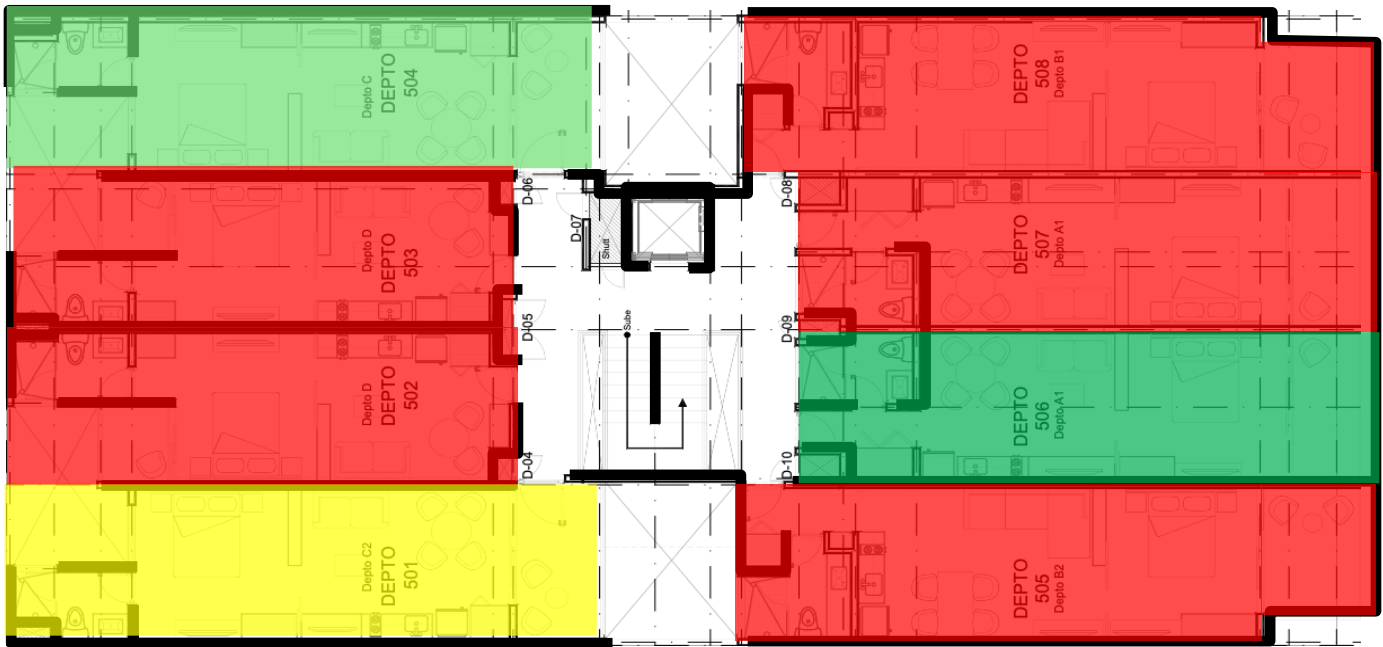

NO.	NIVEL	TIPO	PLANO	M2 INTERIOR	M2 TERRAZA	M2 JARDÍN	M2 TOTALES	PRECIOS USD
102	PB	STUDIO		32.04	2.88	3.42	38.34	\$231,850.00
103	PB	STUDIO		32.04	2.88	3.42	38.34	\$231,850.00
104	PB	1 BD		34.69	7.26	14.04	55.99	\$276,600.00
107	PB	1 BD		38.26	3.02	0.00	41.28	\$236,850.00
108	PB	1 BD		41.58	5.32	0.00	46.90	\$260,700.00

NO.	NIVEL	TIPO	PLANO	M2 INTERIOR	M2 TERRAZA	M2 TOTALES	PRECIOS USD
201	1	1 BD		34.91	7.37	42.28	\$249,000.00
204	1	1 BD		34.48	6.73	41.21	\$249,000.00
205	1	1 BD		42.16	6.30	48.46	\$266,200.00
207	1	1 BD		38.26	5.15	43.41	\$241,150.00
208	1	1 BD		41.58	6.19	47.77	\$266,200.00

NO.	NIVEL	TIPO	PLANO	M2 INTERIOR	M2 TERRAZA	M2 TOTALES	PRECIOS USD
301	2	1 BD		34.91	7.37	42.28	\$252,300.00
302	2	STUDIO		32.04	2.61	34.65	\$224,700.00
303	2	STUDIO		32.04	2.61	34.65	\$224,700.00
307	2	STUDIO		38.26	5.15	43.41	\$244,600.00
308	2	1 BD		41.58	6.19	47.77	\$269,500.00

NO.	NIVEL	TIPO	PLANO	M2 INTERIOR	M2 TERRAZA	M2 TOTALES	PRECIOS USD
401	3	1 BD		34.91	7.37	42.28	\$255,600.00
402	3	STUDIO		32.04	2.61	34.65	\$228,270.00
403	3	STUDIO		32.04	2.61	34.65	\$228,270.00
406	3	1 BD		38.26	5.15	43.41	\$247,800.00
408	3	1 BD		41.58	6.19	47.77	\$272,900.00