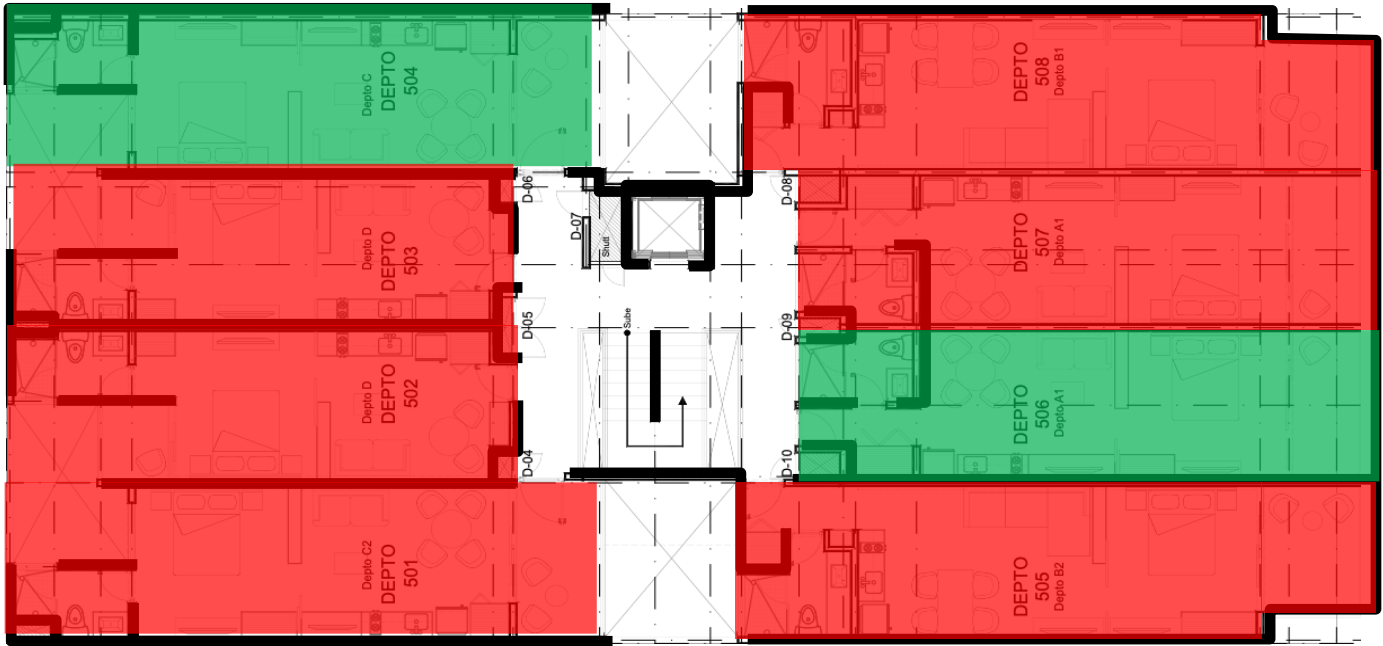

NO.	NIVEL	TIPO	PLANO	M2 INTERIOR	M2 TERRAZA	M2 JARDÍN	M2 TOTALES	PRECIOS USD
102	PB	STUDIO		32.04	2.88	3.42	38.34	\$220,250.00
103	PB	STUDIO		32.04	2.88	3.42	38.34	\$220,250.00
104	PB	1 BD		34.69	7.26	14.04	55.99	\$276,600.00
107	PB	1 BD		38.26	3.02	0.00	41.28	\$236,850.00
108	PB	1 BD		41.58	5.32	0.00	46.90	\$260,700.00

NO.	NIVEL	TIPO	PLANO	M2 INTERIOR	M2 TERRAZA	M2 TOTALES	PRECIOS USD
201	1	1 BD		34.91	7.37	42.28	\$249,000.00
204	1	1 BD		34.48	6.73	41.21	\$249,000.00
205	1	1 BD		42.16	6.30	48.46	\$266,200.00
207	1	1 BD		38.26	5.15	43.41	\$241,150.00
208	1	1 BD		41.58	6.19	47.77	\$266,200.00

NO.	NIVEL	TIPO	PLANO	M2 INTERIOR	M2 TERRAZA	M2 TOTALES	PRECIOS USD
301	2	1 BD		34.91	7.37	42.28	\$252,300.00
302	2	STUDIO		32.04	2.61	34.65	\$213,500.00
303	2	STUDIO		32.04	2.61	34.65	\$213,500.00
307	2	1 BD		38.26	5.15	43.41	\$244,600.00
308	2	1 BD		41.58	6.19	47.77	\$269,500.00

NO.	NIVEL	TIPO	PLANO	M2 INTERIOR	M2 TERRAZA	M2 TOTALES	PRECIOS USD
401	3	1 BD		34.91	7.37	42.28	\$255,600.00
402	3	STUDIO		32.04	2.61	34.65	\$216,850.00
403	3	STUDIO		32.04	2.61	34.65	\$216,850.00
406	3	1 BD		38.26	5.15	43.41	\$247,800.00
408	3	1 BD		41.58	6.19	47.77	\$272,900.00