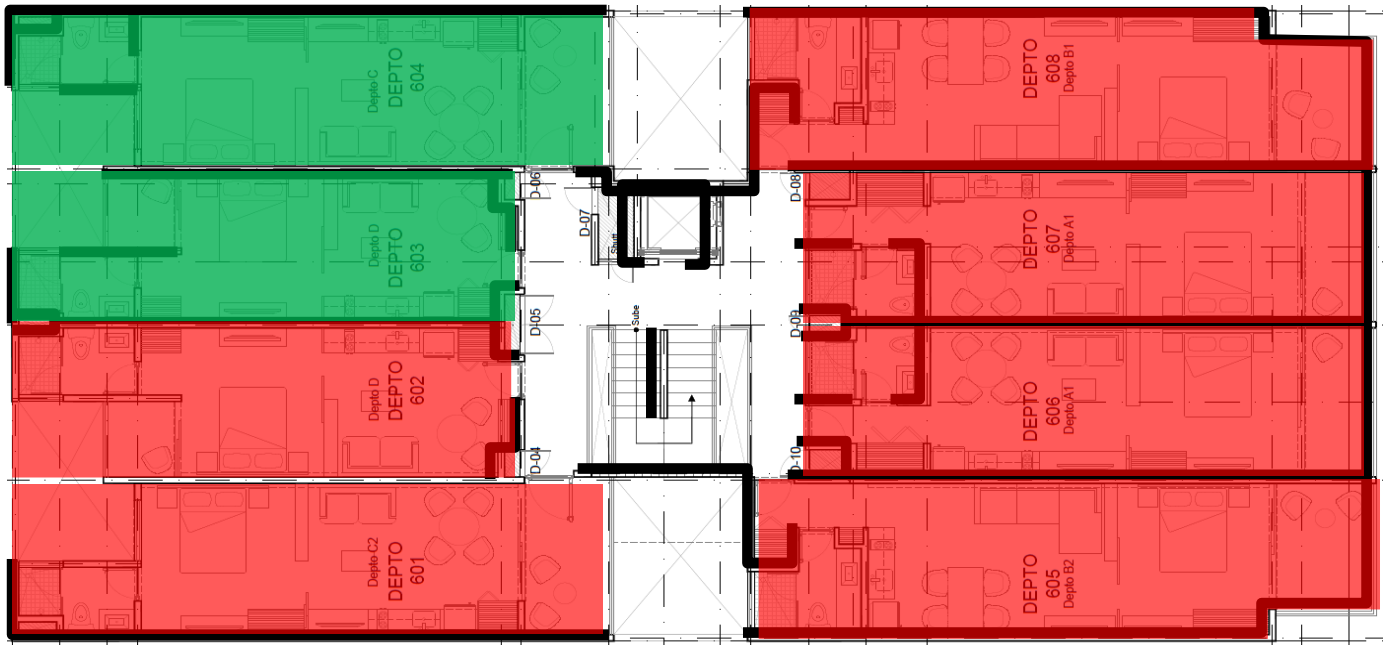

NO.	NIVEL	TIPO	PLANO	M2 INTERIOR	M2 TERRAZA	M2 TOTALES	PRECIOS USD
603	5	STUDIO		32.04	2.61	34.65	$223,440.00
604	5	1 BD		34.48	6.73	41.21	$262,200.00