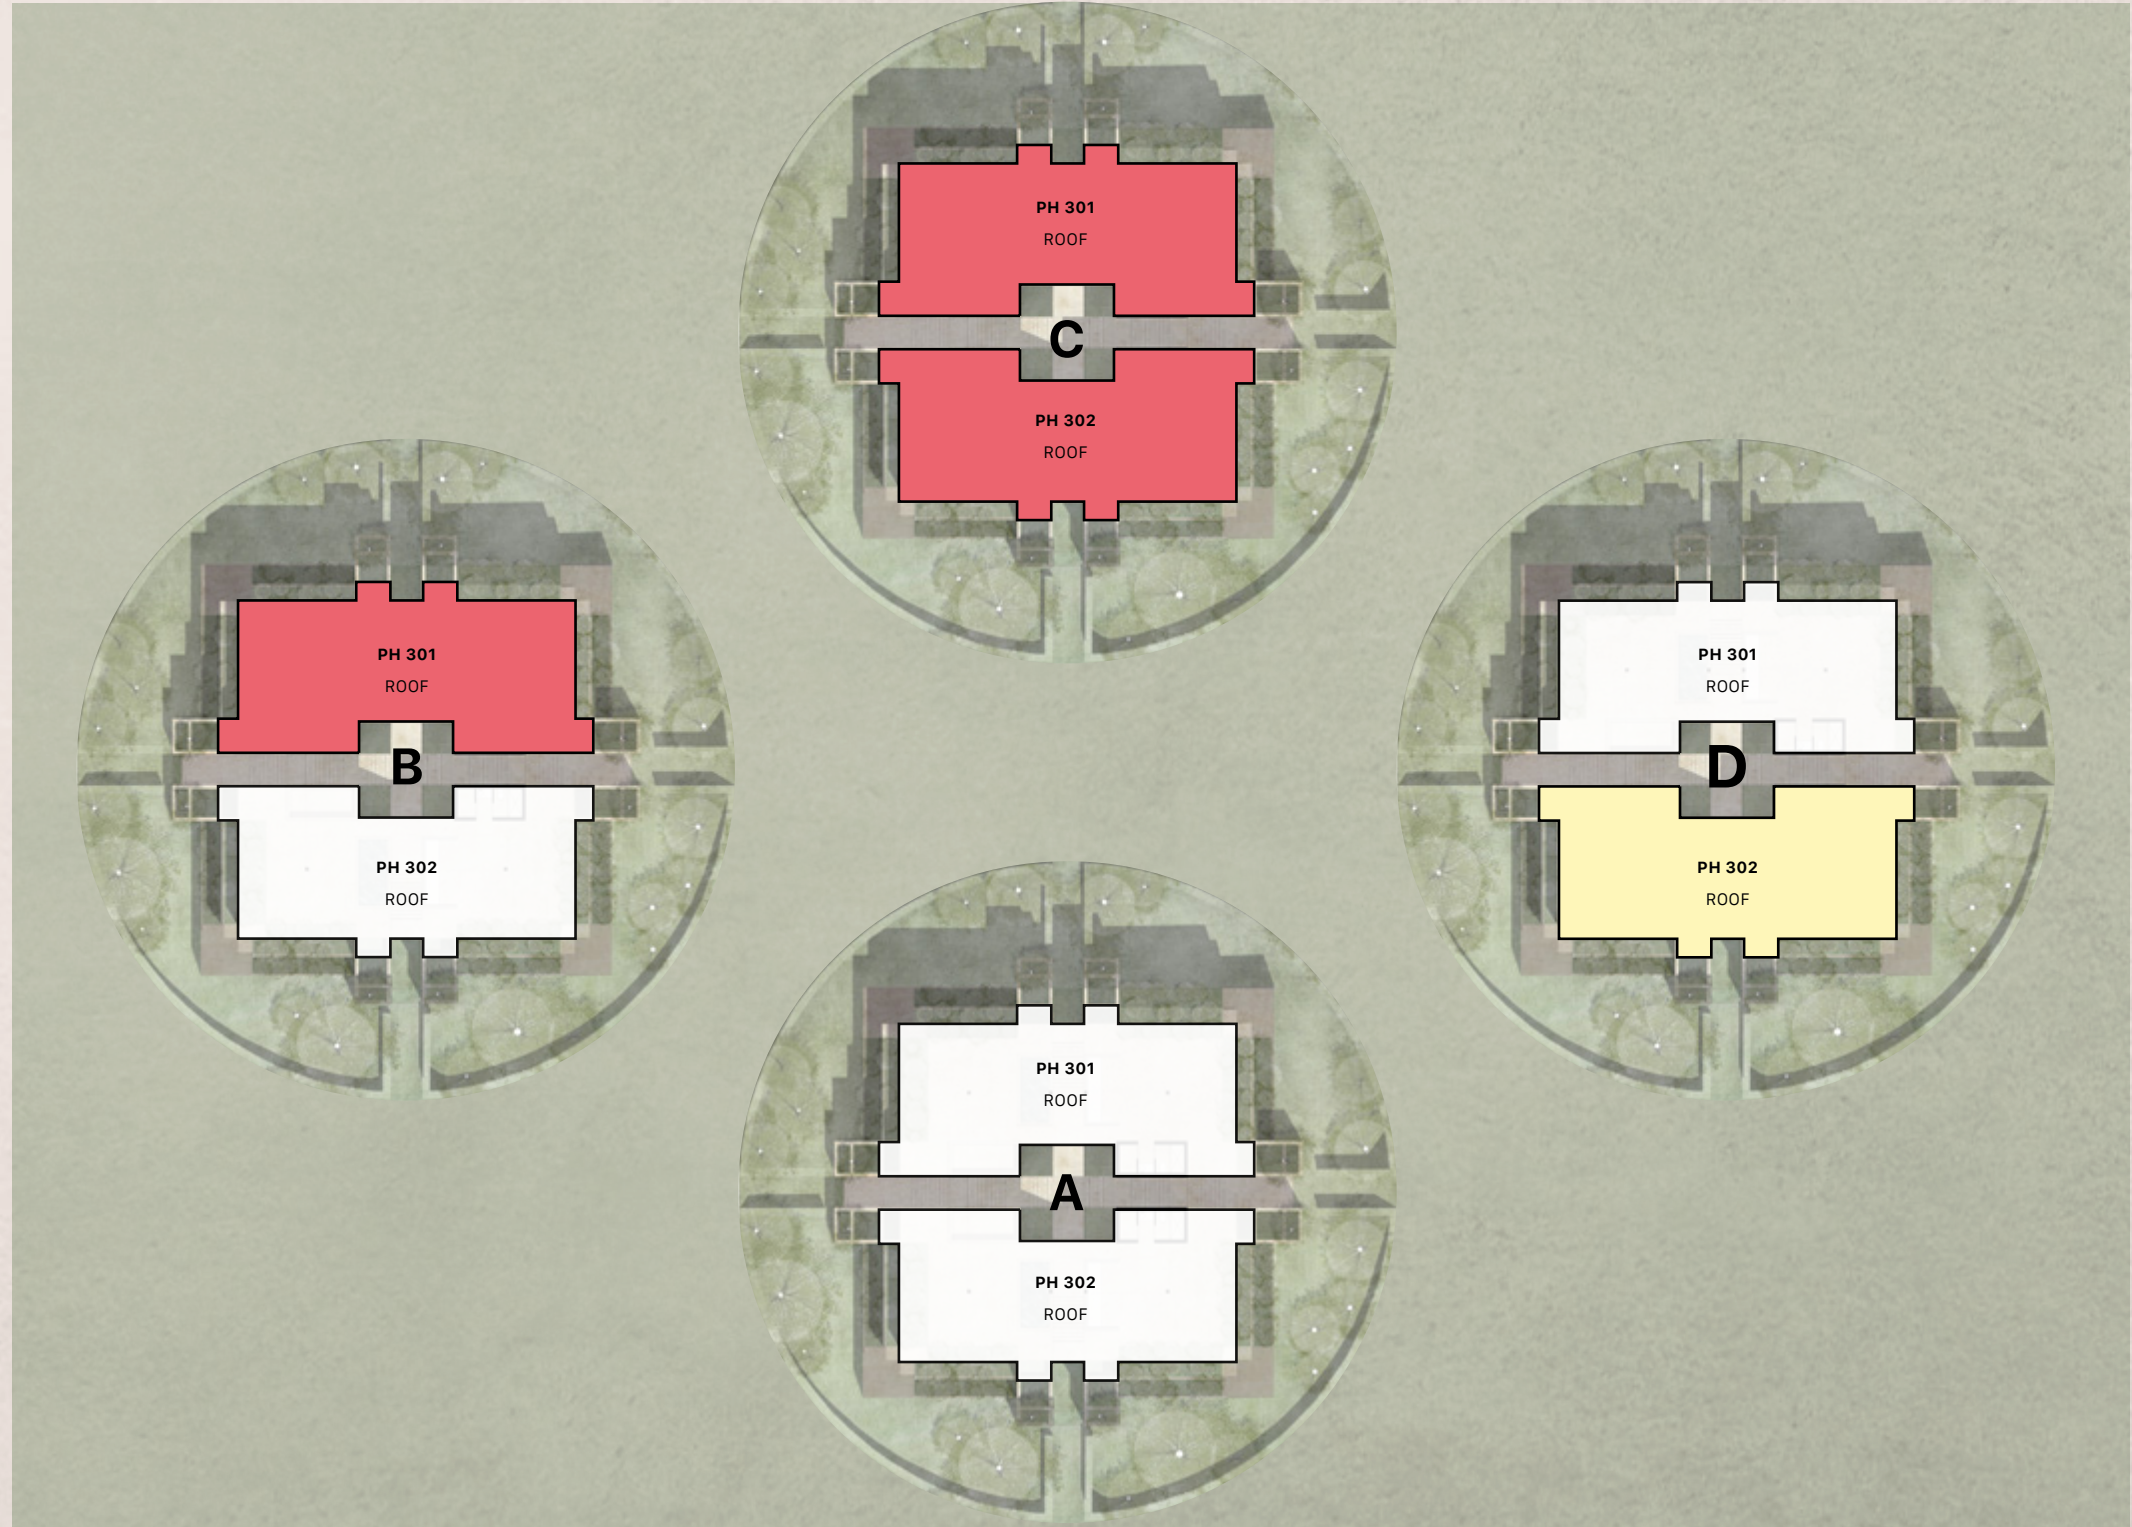

RT

ROOFTOP

DISPONIBLE

RESERVADO

VENDIDO