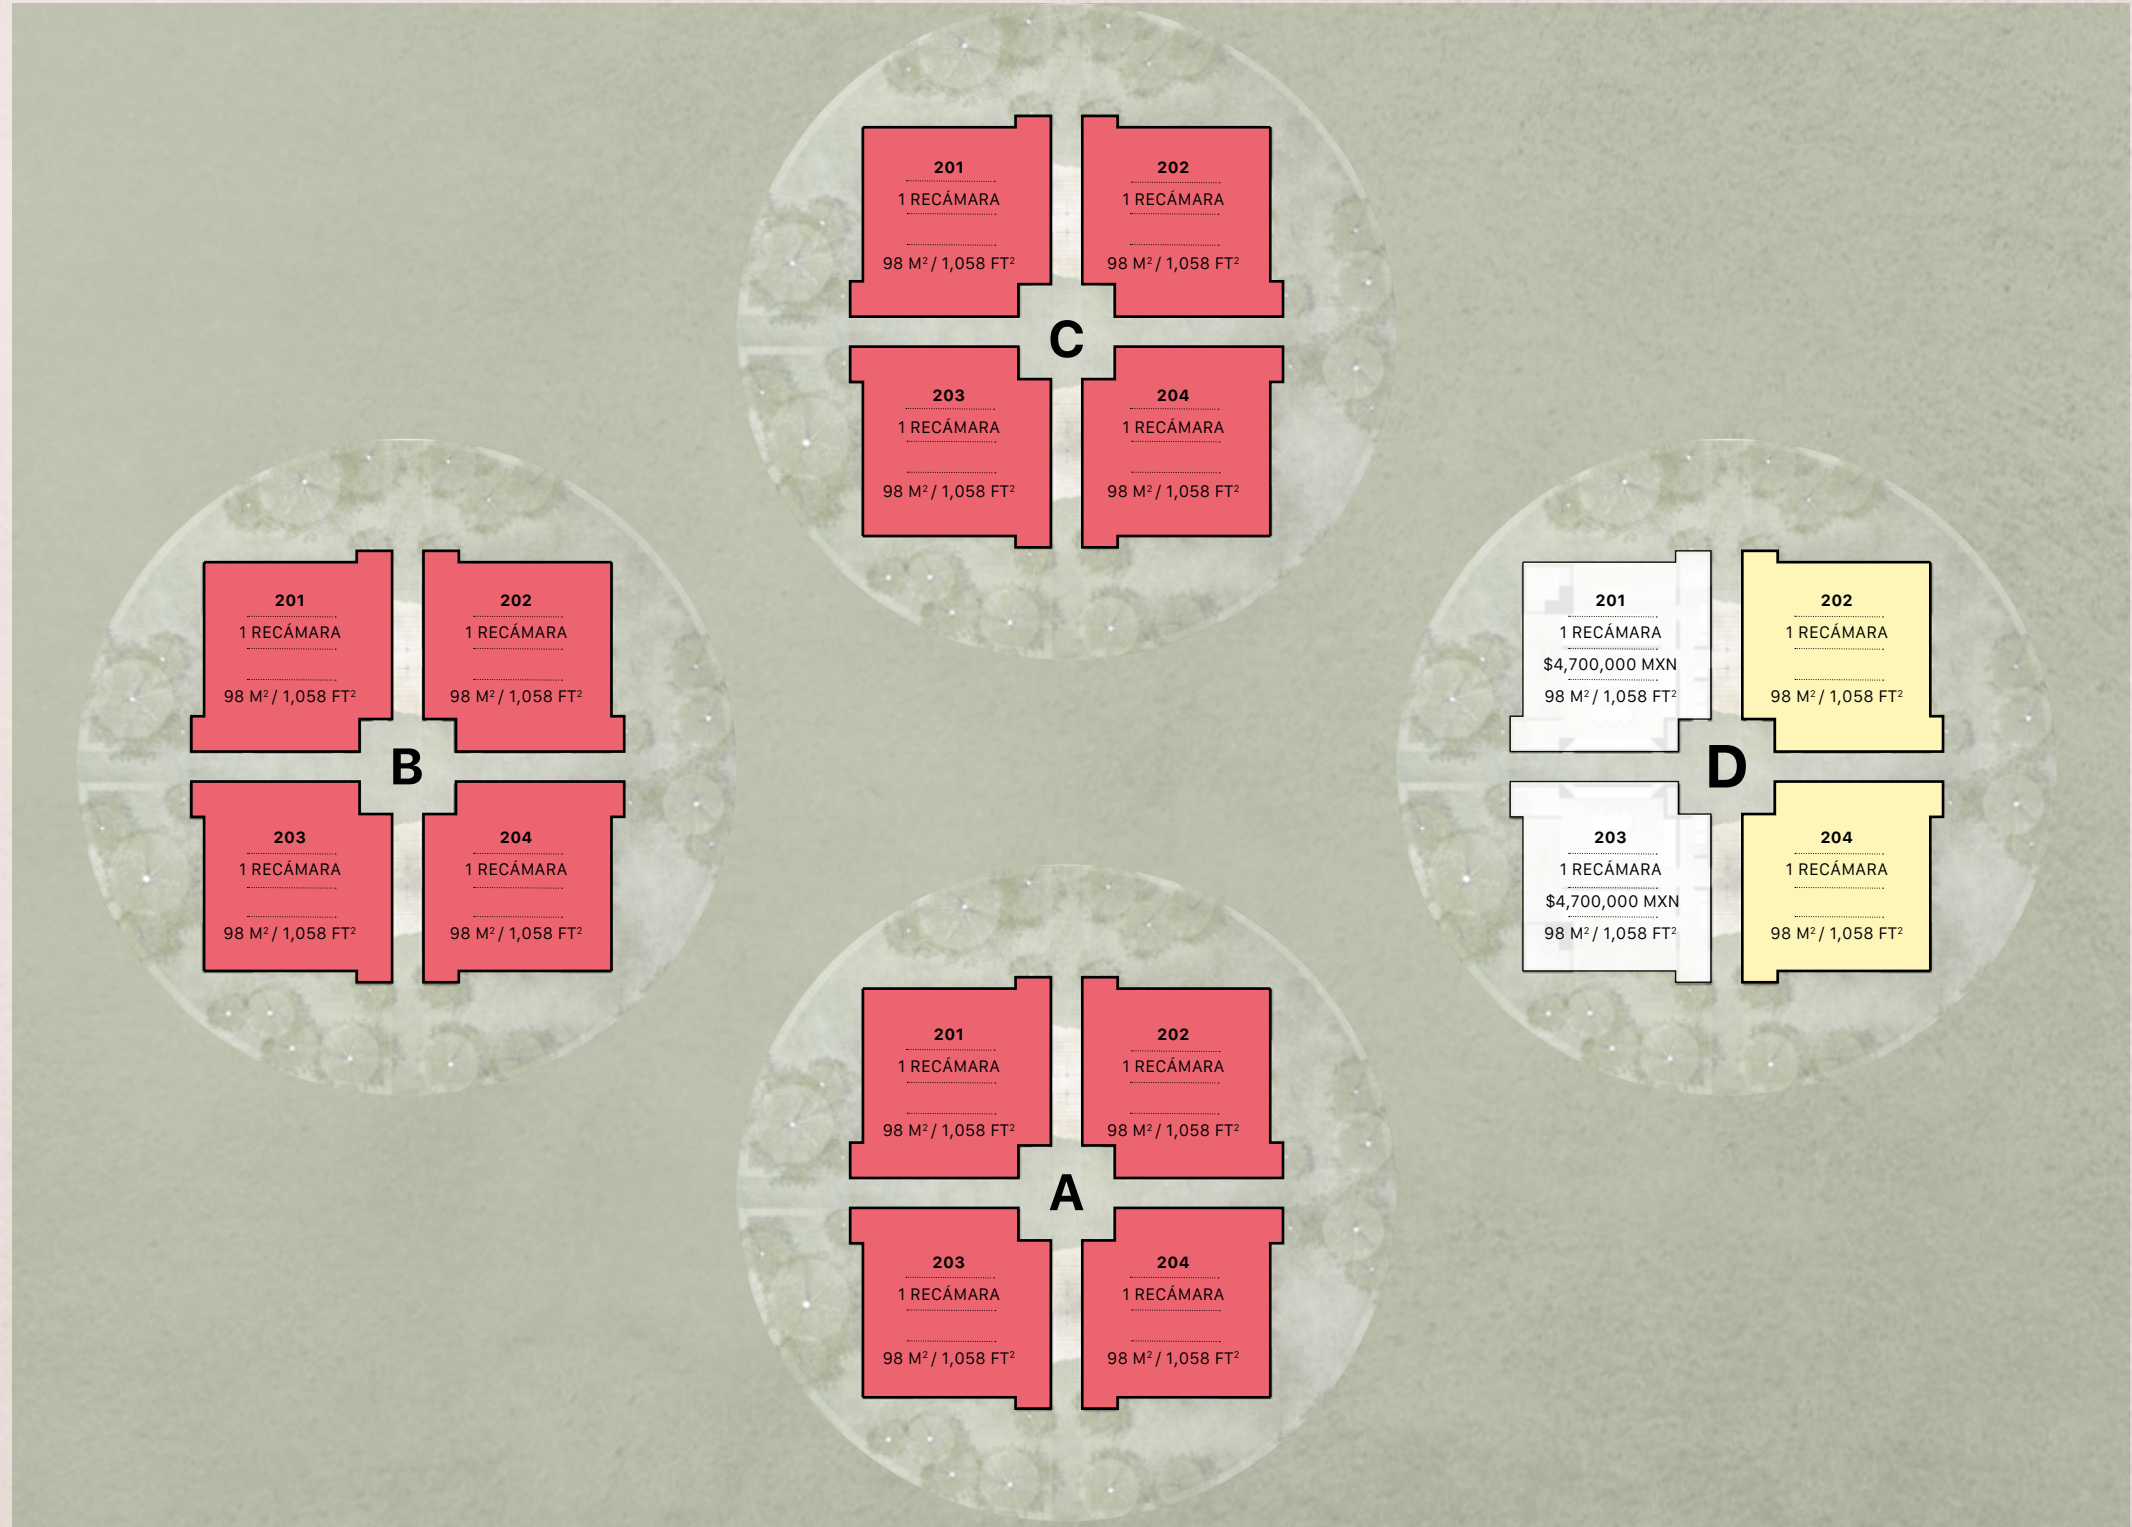

N1

NIVEL 1

DISPONIBLE

RESERVADO

VENDIDO