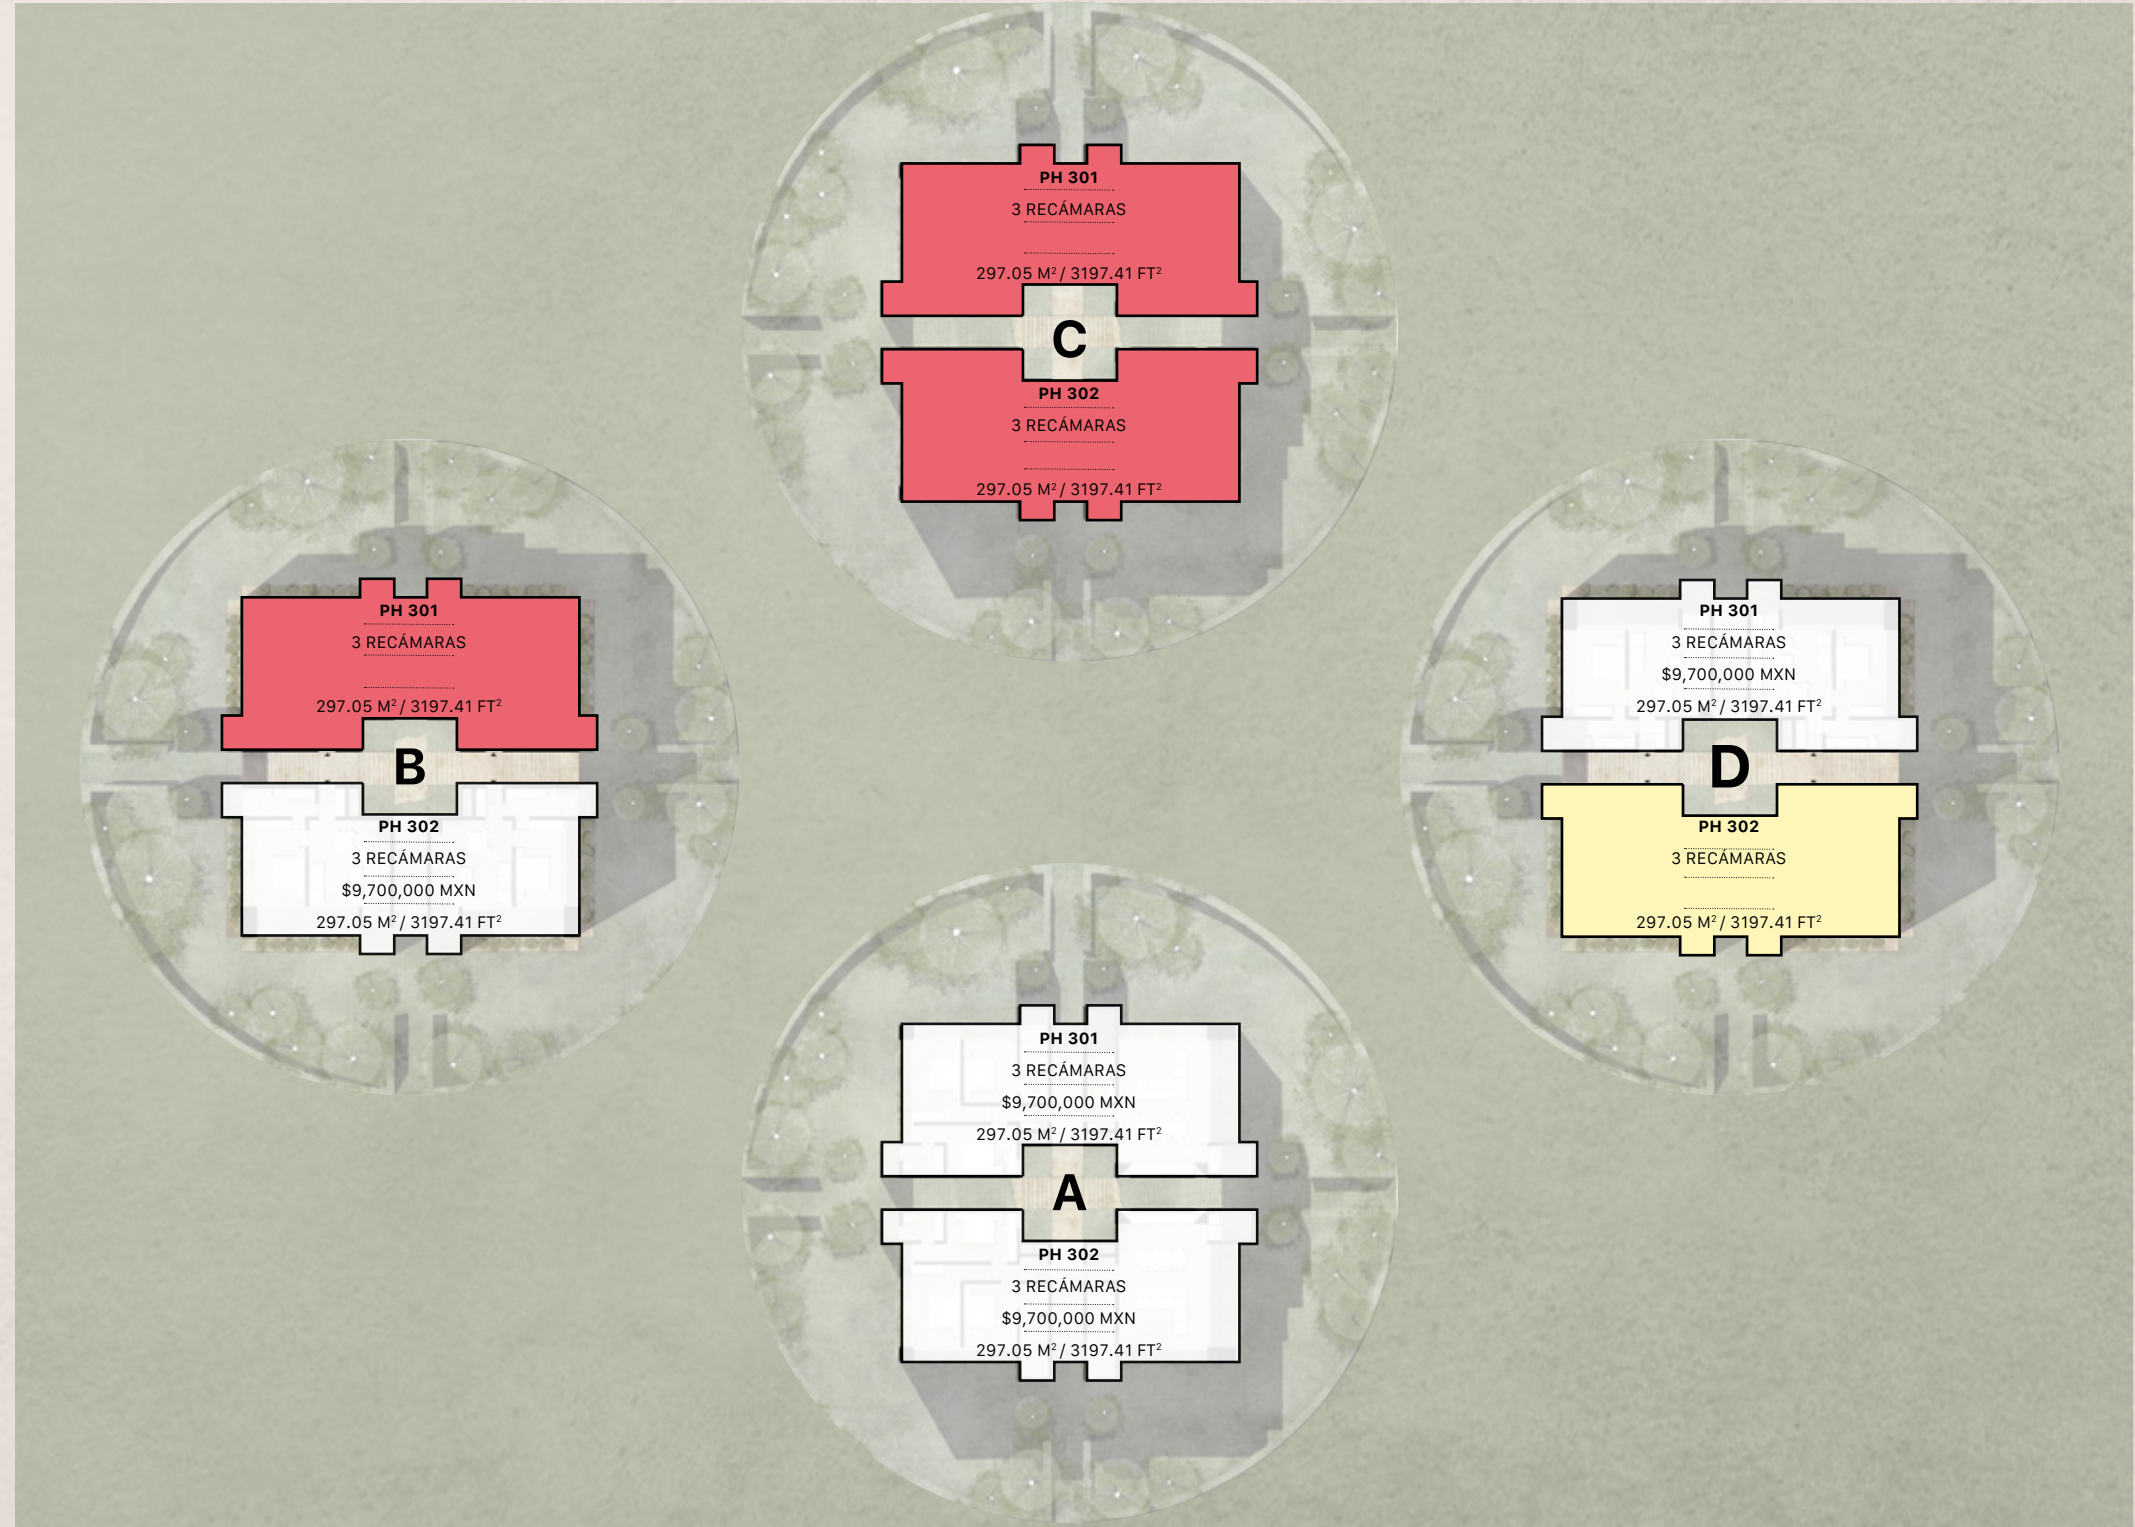

PH

PENTHOUSE

DISPONIBLE

RESERVADO

VENDIDO