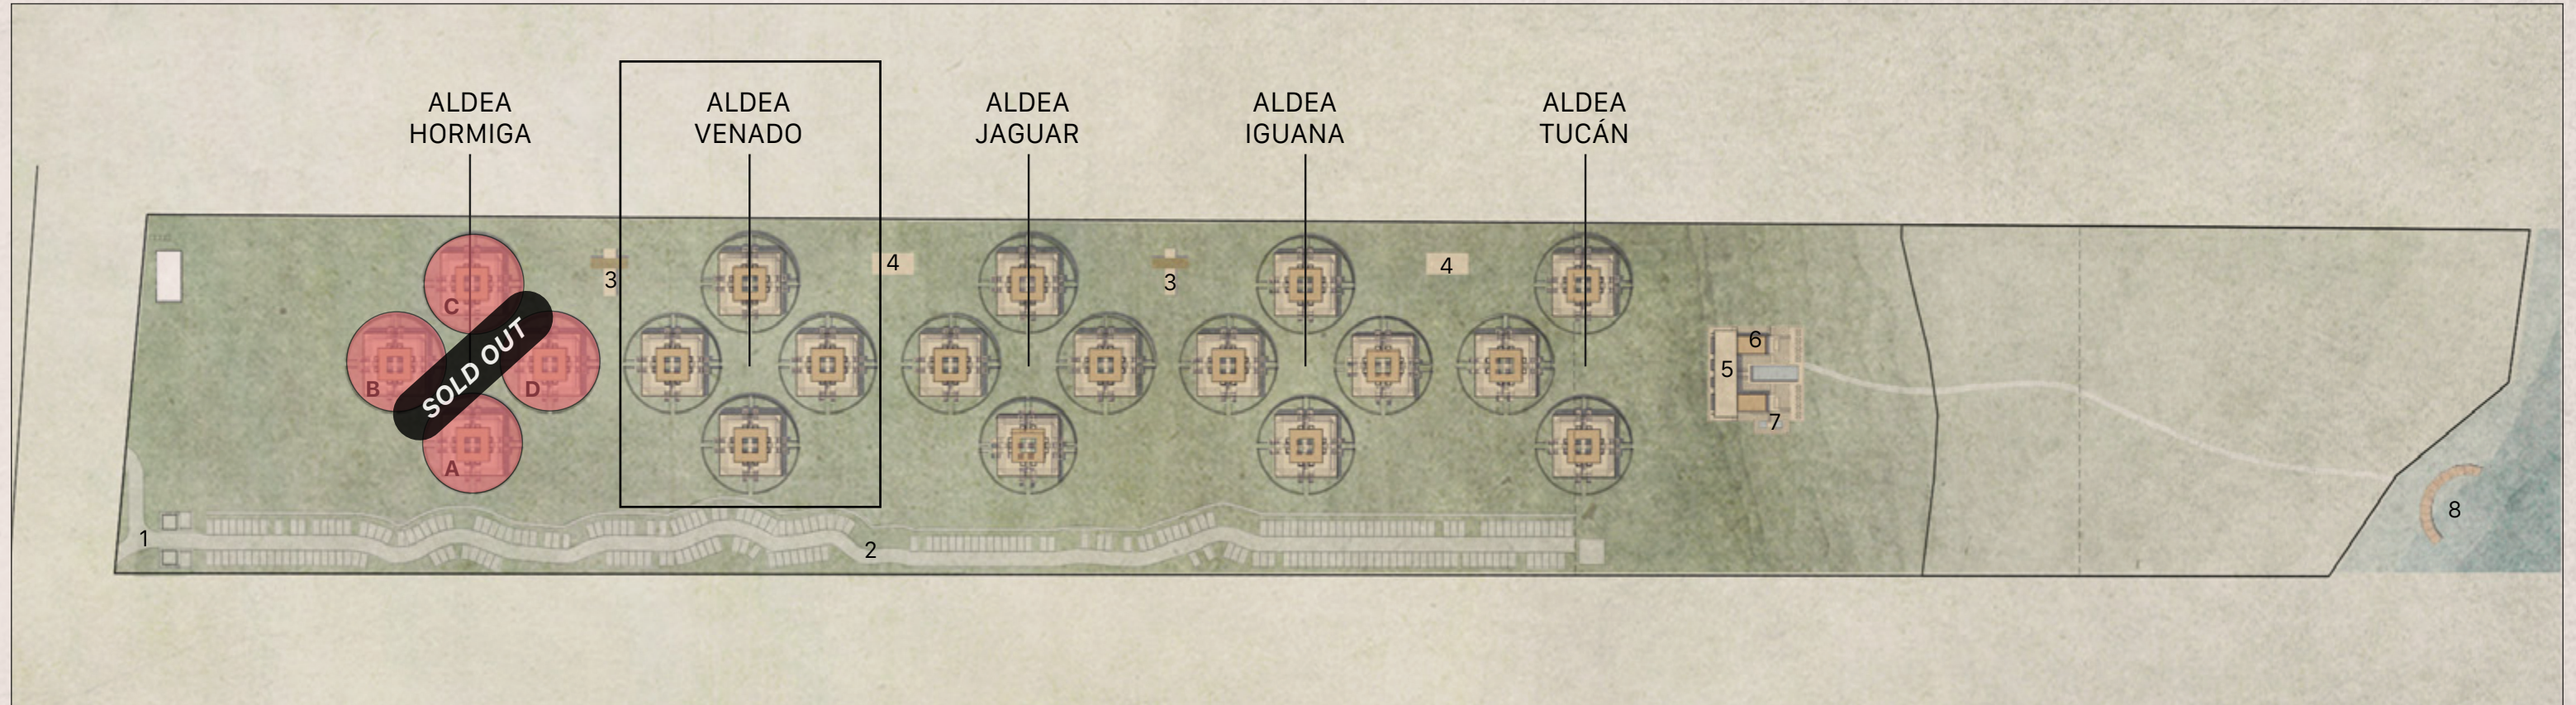

O | ALDEA KALAN

BACALAR MÉXICO

INVENTARIO

ALDEA VENADO

MASTERPLAN

Torres:

- PB – 4 departamentos de 2 recámaras
- N1 – 4 departamentos de 1 recámara
- N2 – 2 departamentos PH de 3 recámaras
- Total 10 departamentos por Aldea

DISPONIBLE

RESERVADO

VENDIDO

N1

NIVEL 1

DISPONIBLE

RESERVADO

VENDIDO

CONSTRUIDO POR:

ARQUITECTURA POR: