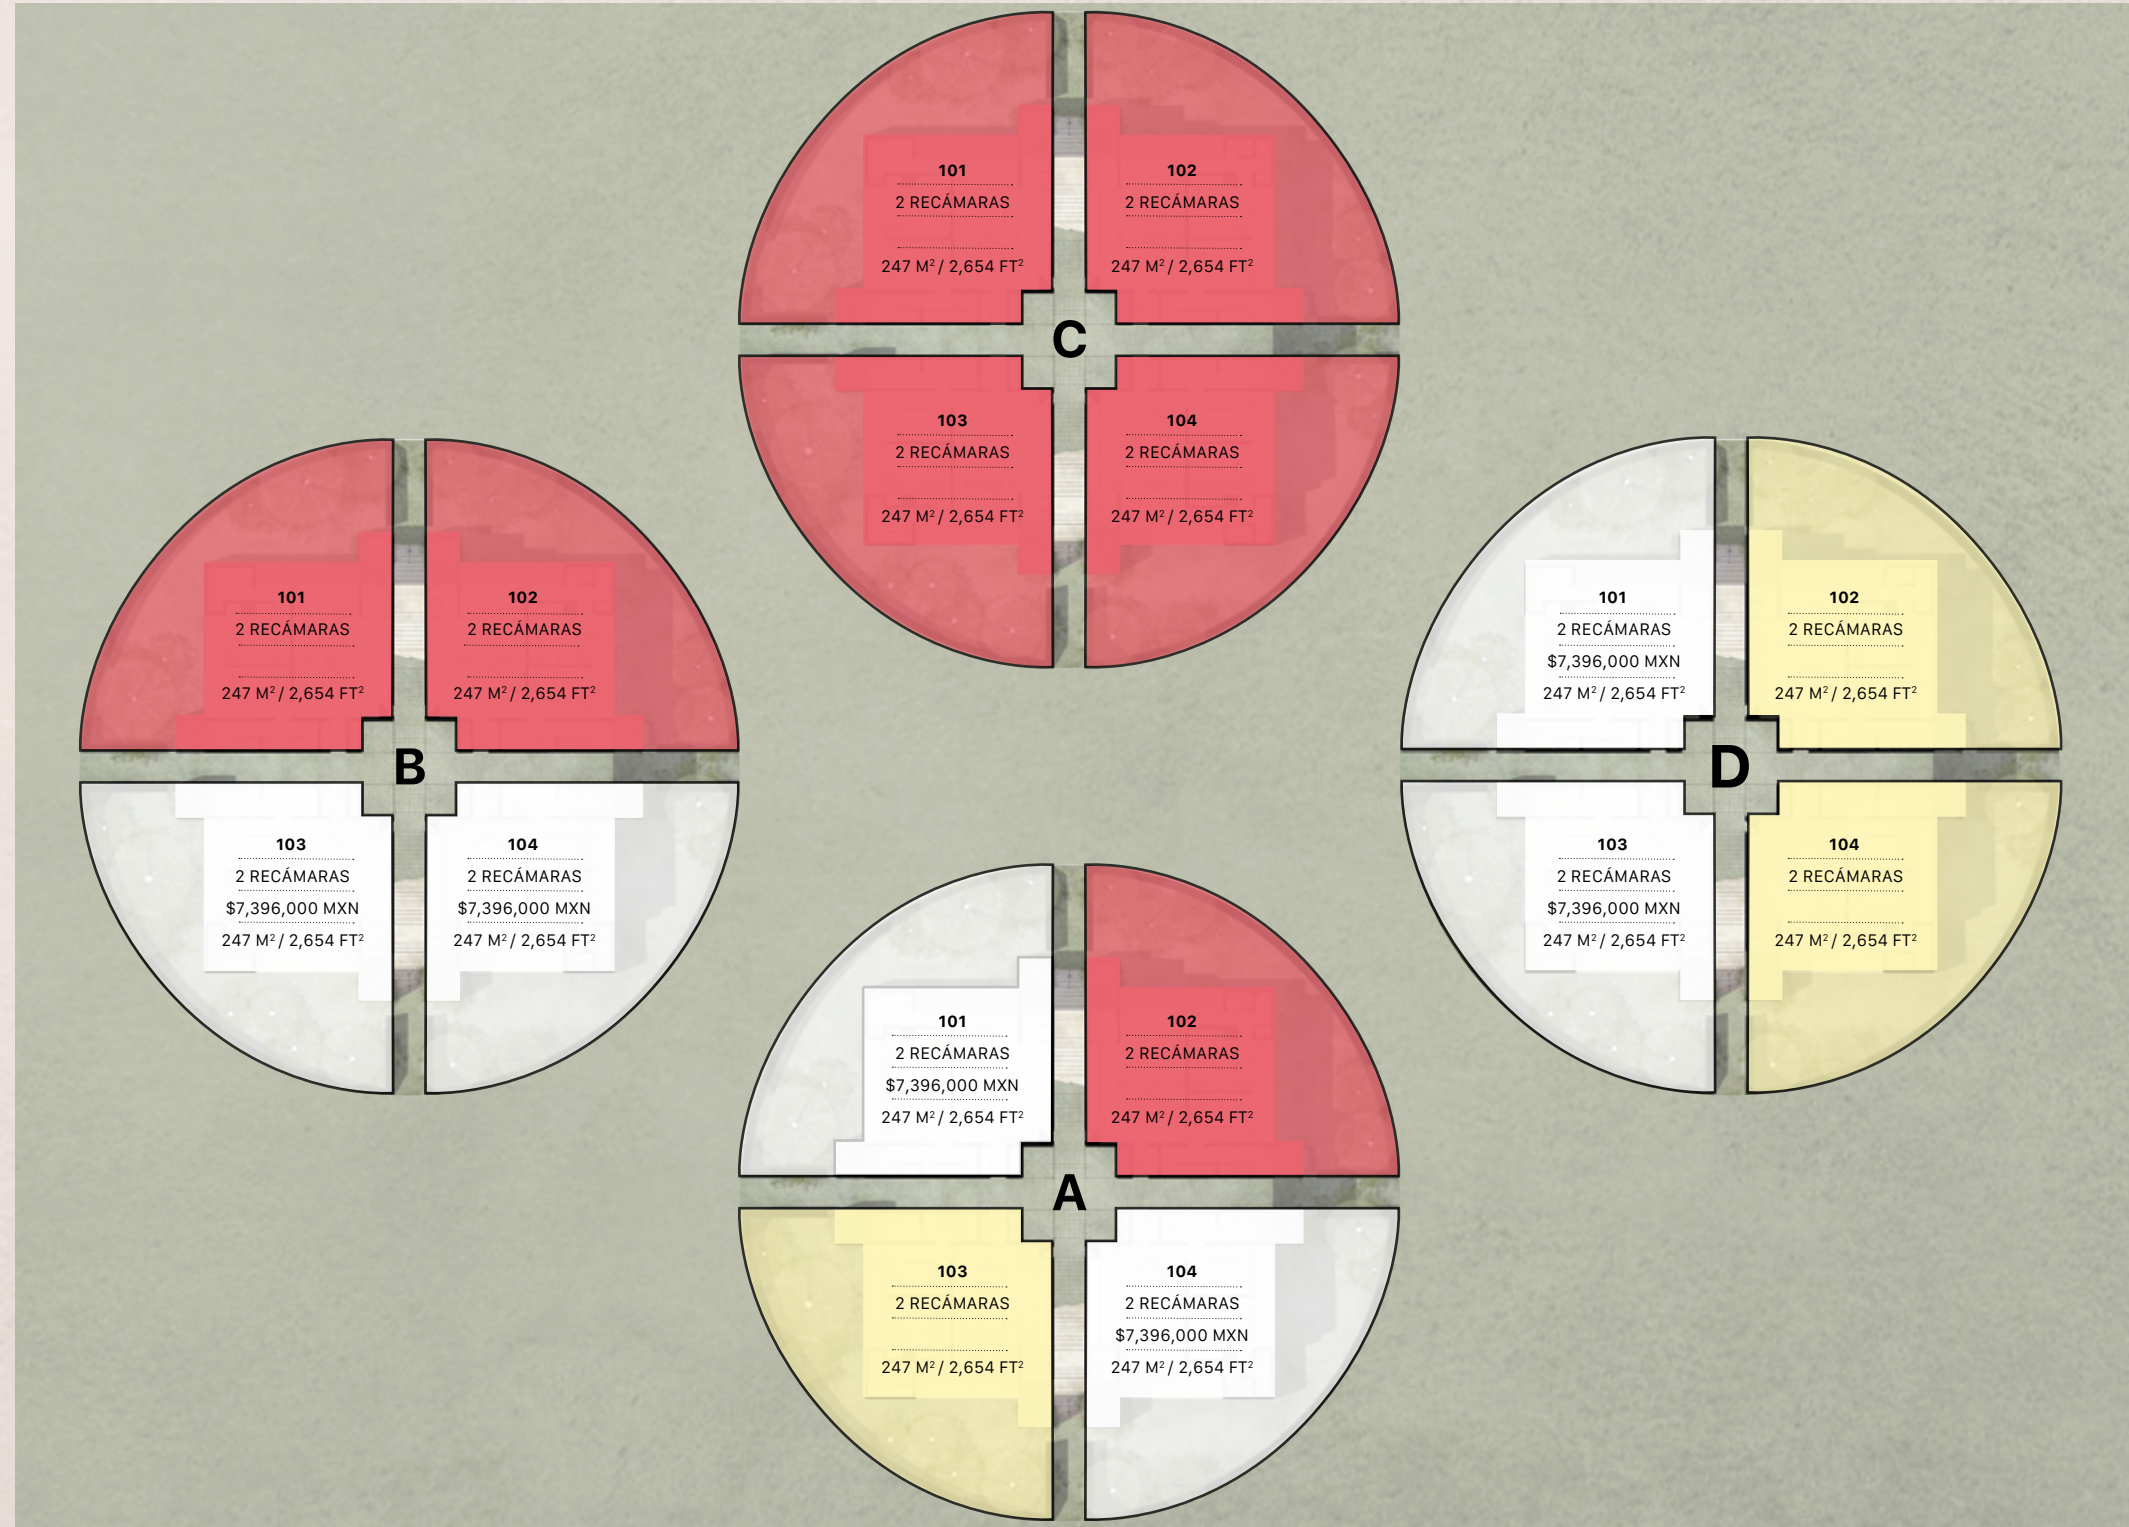

O | ALDEA KALAN

BACALAR MÉXICO

INVENTARIO

ALDEA VENADO

MASTERPLAN

Torres:

- PB – 4 departamentos de 2 recámaras
- N1 – 4 departamentos de 1 recámara
- N2 – 2 departamentos PH de 3 recámaras
- Total 10 departamentos por Aldea

- | | |
|--------------------|-------------------|
| 1. INGRESO / LOBBY | 5. GRAN CASA CLUB |
| 2. ESTACIONAMIENTO | 6. GIMNASIO |
| 3. CASA KALAN | 7. SPA |
| 4. CANCHA DE PÁDEL | 8. MUELLE |

PB

PLANTA BAJA

DISPONIBLE

RESERVADO

VENDIDO

N1

NIVEL 1

DISPONIBLE

RESERVADO

VENDIDO

CONSTRUIDO POR:

ARQUITECTURA POR: