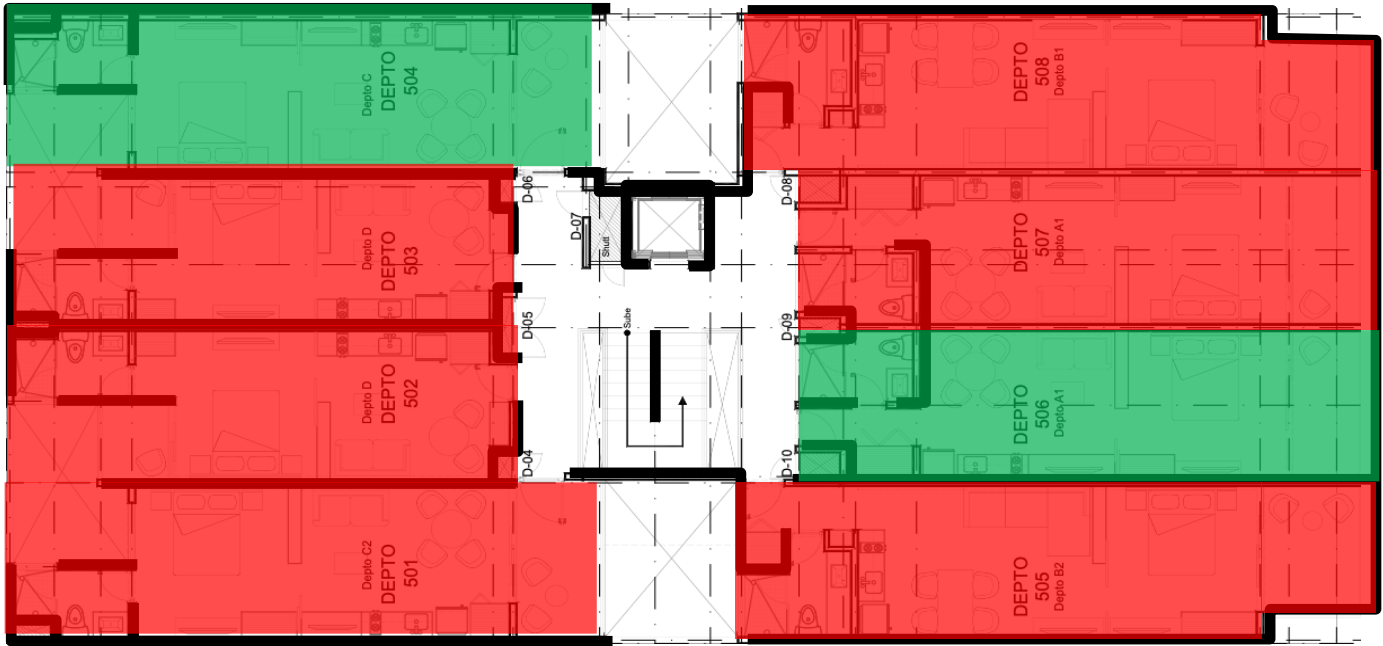

NO.	NIVEL	TIPO	PLANO	M2 INTERIOR	M2 TERRAZA	M2 JARDÍN	M2 TOTALES	PRECIOS USD
102	PB	STUDIO		32.04	2.88	3.42	38.34	\$231,850.00
103	PB	STUDIO		32.04	2.88	3.42	38.34	\$231,850.00
104	PB	1 BD		34.69	7.26	14.04	55.99	\$276,600.00
107	PB	1 BD		38.26	3.02	0.00	41.28	\$236,850.00
108	PB	1 BD		41.58	5.32	0.00	46.90	\$260,700.00

NO.	NIVEL	TIPO	PLANO	M2 INTERIOR	M2 TERRAZA	M2 TOTALES	PRECIOS USD
201	1	1 BD		34.91	7.37	42.28	\$249,000.00
204	1	1 BD		34.48	6.73	41.21	\$249,000.00
205	1	1 BD		42.16	6.30	48.46	\$266,200.00
207	1	1 BD		38.26	5.15	43.41	\$241,150.00
208	1	1 BD		41.58	6.19	47.77	\$266,200.00

NO.	NIVEL	TIPO	PLANO	M2 INTERIOR	M2 TERRAZA	M2 TOTALES	PRECIOS USD
301	2	1 BD		34.91	7.37	42.28	\$252,300.00
302	2	STUDIO		32.04	2.61	34.65	\$224,700.00
303	2	STUDIO		32.04	2.61	34.65	\$224,700.00
307	2	1 BD		38.26	5.15	43.41	\$244,600.00
308	2	1 BD		41.58	6.19	47.77	\$269,500.00

NO.	NIVEL	TIPO	PLANO	M2 INTERIOR	M2 TERRAZA	M2 TOTALES	PRECIOS USD
401	3	1 BD		34.91	7.37	42.28	\$255,600.00
402	3	STUDIO		32.04	2.61	34.65	\$228,270.00
403	3	STUDIO		32.04	2.61	34.65	\$228,270.00
406	3	1 BD		38.26	5.15	43.41	\$247,800.00
408	3	1 BD		41.58	6.19	47.77	\$272,900.00