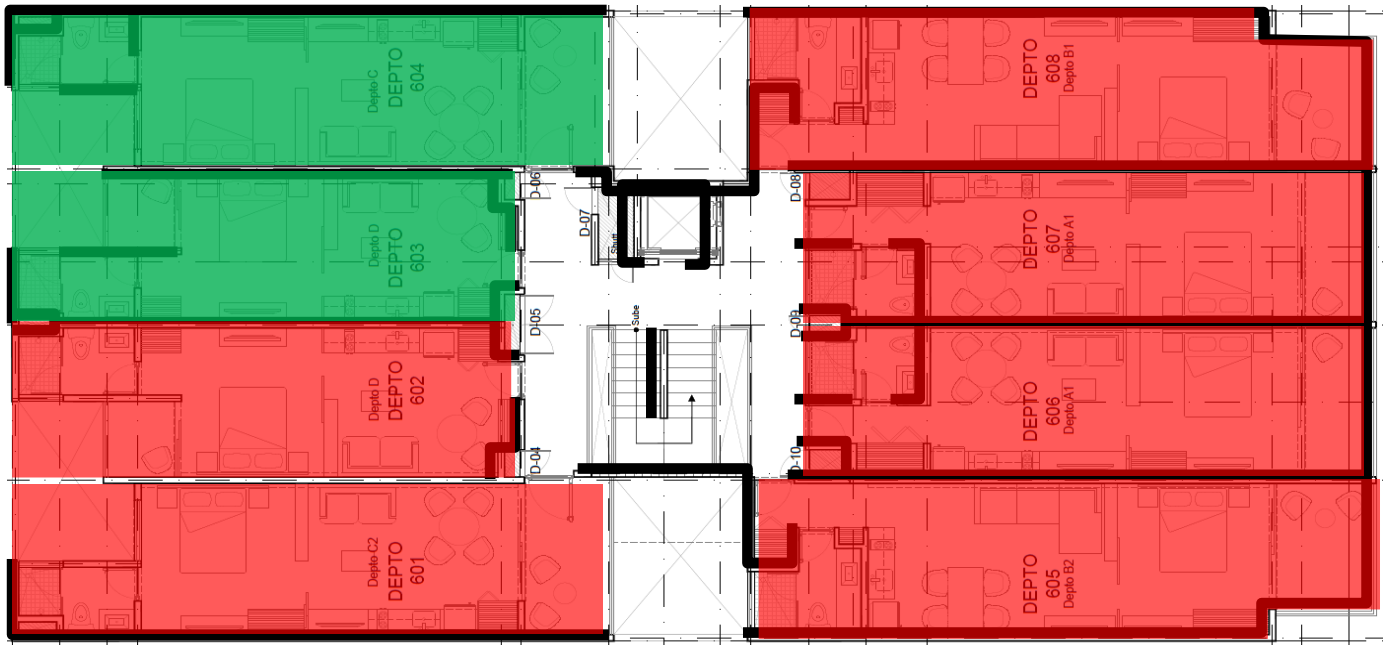

NO.	NIVEL	TIPO	PLANO	M2 INTERIOR	M2 TERRAZA	M2 TOTALES	PRECIOS USD
603	5	STUDIO		32.04	2.61	34.65	$235,200.00
604	5	1 BD		34.48	6.73	41.21	$262,200.00