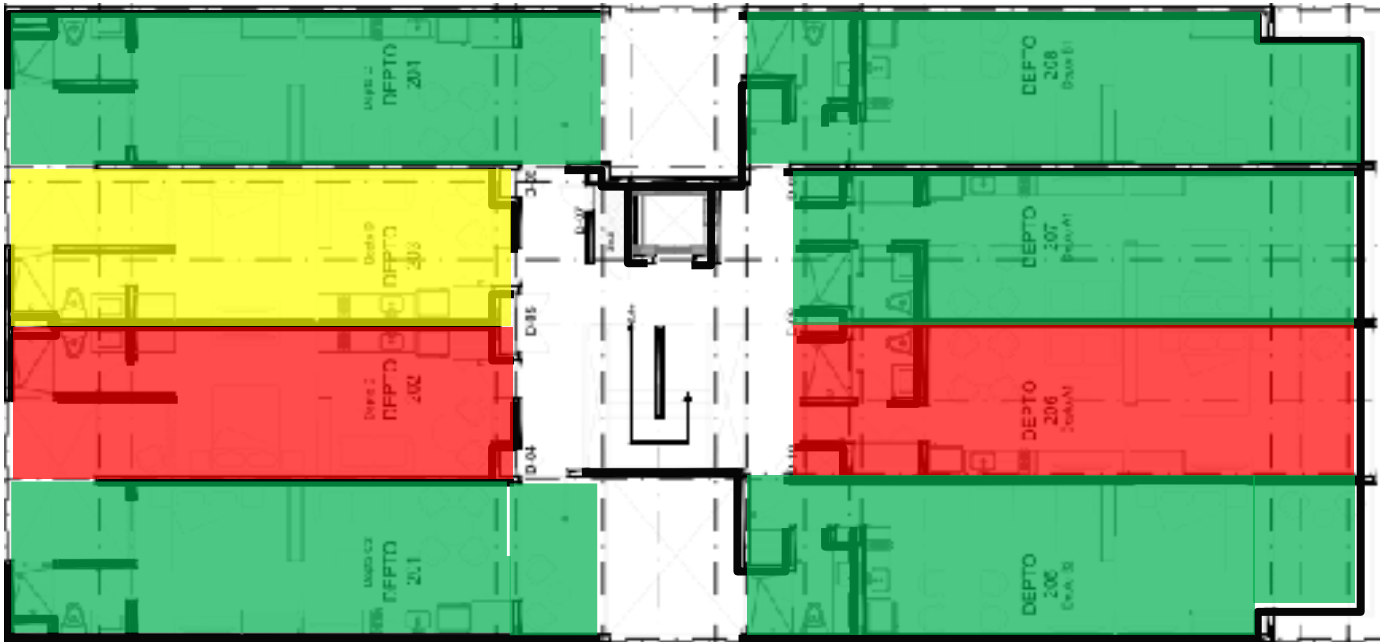

NO.	NIVEL	TIPO	PLANO	M2 INTERIOR	M2 TERRAZA	M2 JARDÍN	M2 TOTALES	PRECIOS USD
102	PB	STUDIO		32.04	2.88	3.42	38.34	\$231,850.00
103	PB	STUDIO		32.04	2.88	3.42	38.34	\$231,850.00
104	PB	1 BD		34.69	7.26	14.04	55.99	\$276,600.00
107	PB	1 BD		38.26	3.02	0.00	41.28	\$236,850.00
108	PB	1 BD		41.58	5.32	0.00	46.90	\$260,700.00

NO.	NIVEL	TIPO	PLANO	M2 INTERIOR	M2 TERRAZA	M2 TOTALES	PRECIOS USD
201	1	1 BD		34.91	7.37	42.28	\$249,000.00
204	1	1 BD		34.48	6.73	41.21	\$249,000.00
205	1	1 BD		42.16	6.30	48.46	\$266,200.00
207	1	1 BD		38.26	5.15	43.41	\$241,150.00
208	1	1 BD		41.58	6.19	47.77	\$266,200.00

NO.	NIVEL	TIPO	PLANO	M2 INTERIOR	M2 TERRAZA	M2 TOTALES	PRECIOS USD
301	2	1 BD		34.91	7.37	42.28	\$252,300.00
302	2	STUDIO		32.04	2.61	34.65	\$224,700.00
303	2	STUDIO		32.04	2.61	34.65	\$224,700.00
307	2	1 BD		38.26	5.15	43.41	\$244,600.00
308	2	1 BD		41.58	6.19	47.77	\$269,500.00

NO.	NIVEL	TIPO	PLANO	M2 INTERIOR	M2 TERRAZA	M2 TOTALES	PRECIOS USD
401	3	1 BD		34.91	7.37	42.28	\$255,600.00
402	3	STUDIO		32.04	2.61	34.65	\$228,270.00
403	3	STUDIO		32.04	2.61	34.65	\$228,270.00
406	3	1 BD		38.26	5.15	43.41	\$247,800.00
408	3	1 BD		41.58	6.19	47.77	\$272,900.00