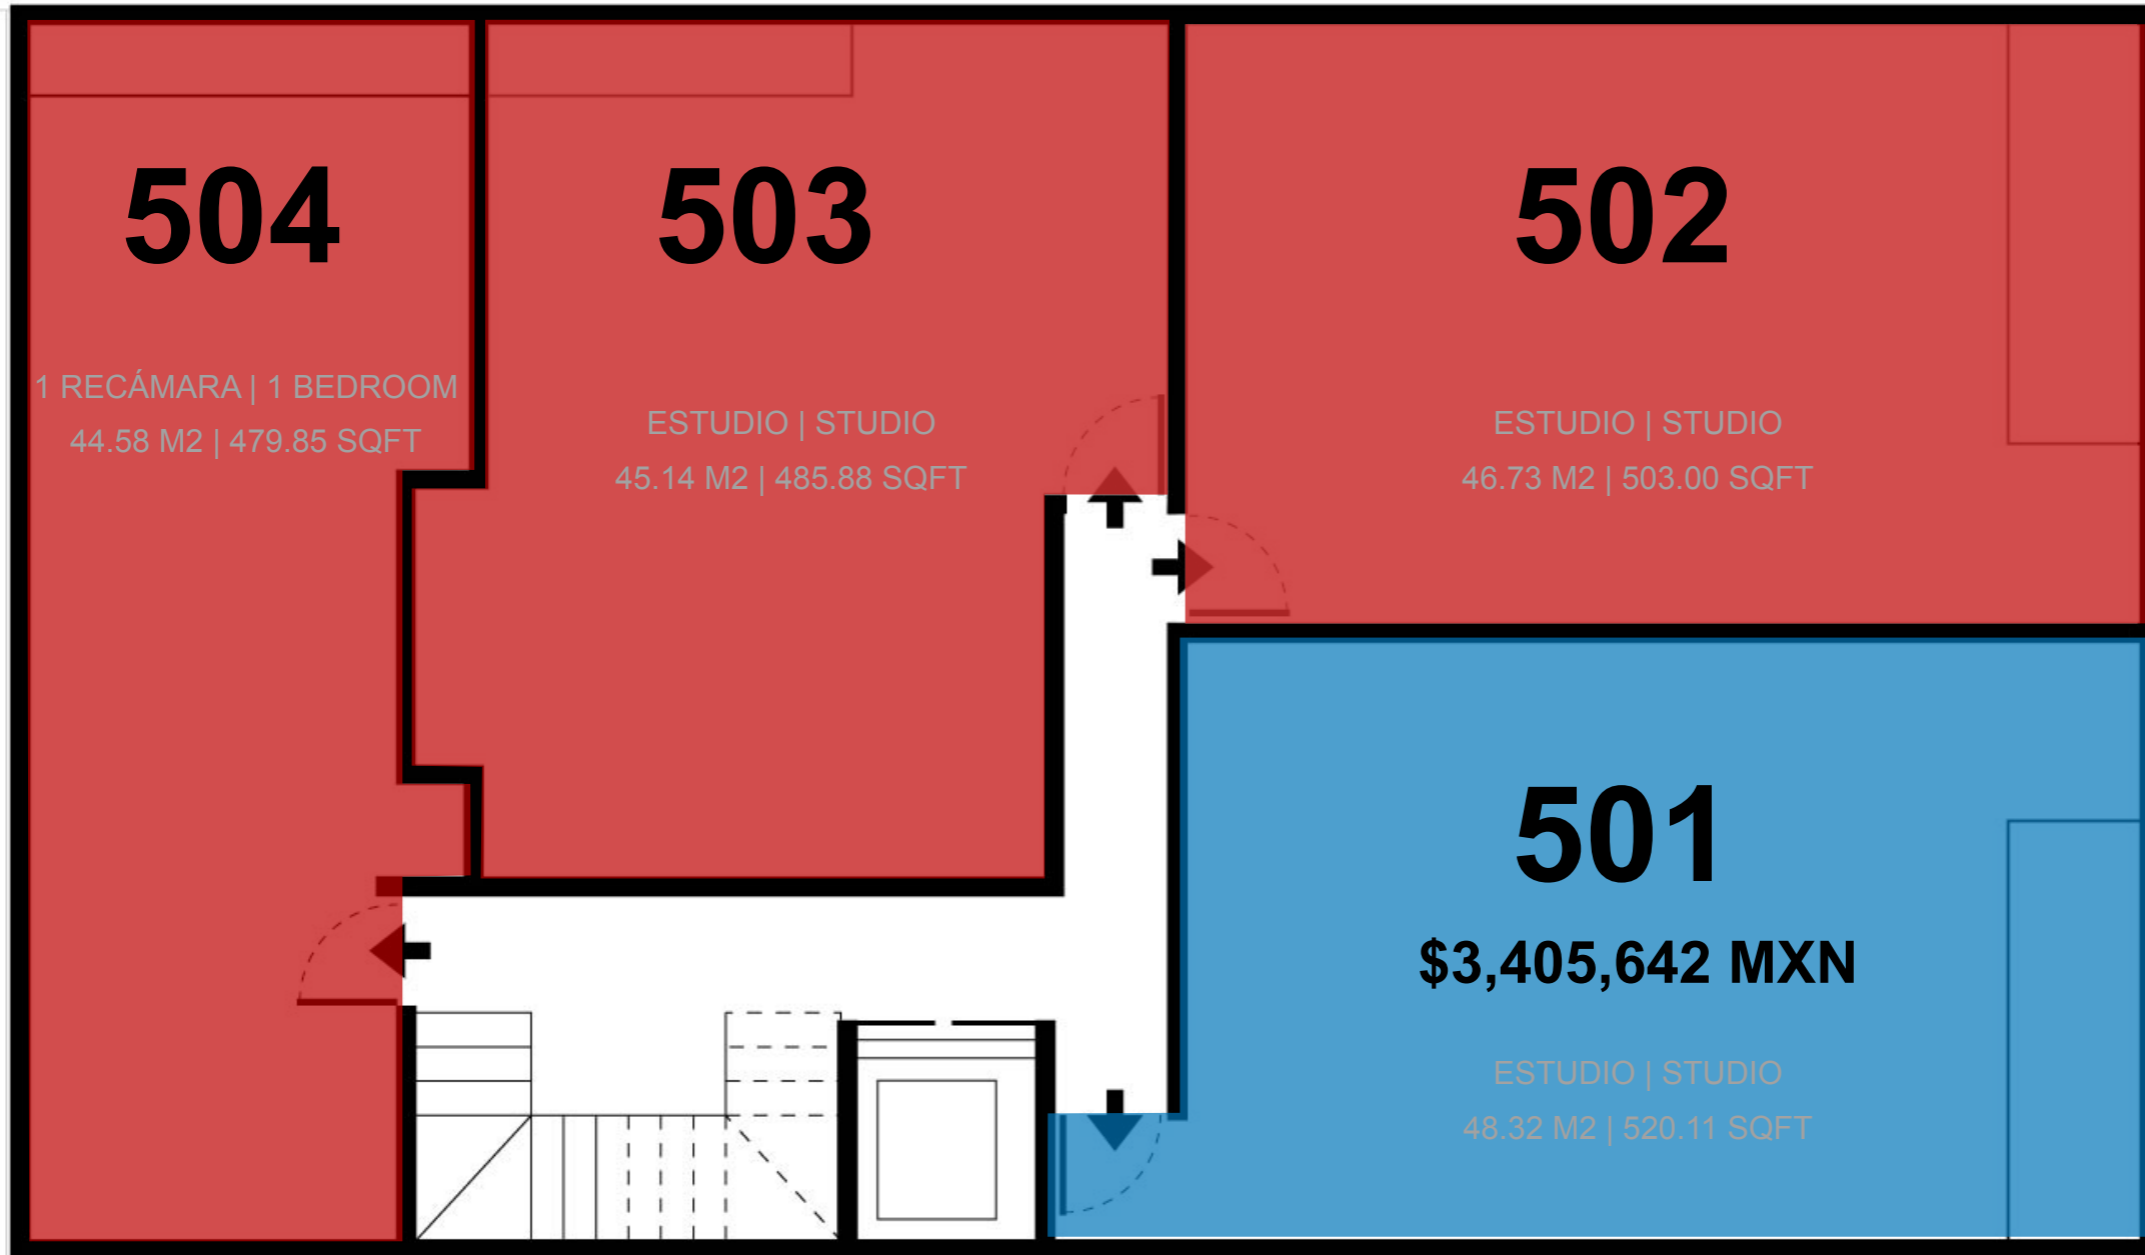

ROOFTOP
N6 L6
N5 L5
N4 L4
N3 L3
N2 L2
N1 L1
PB GL

INVENTARIO / INVENTORY

- DISPONIBLE
AVAILABLE
- RESERVADA
RESERVED
- VENDIDA
SOLD
- BLOQUEADA
BLOCKED

QUINTO NIVEL / FIFTH LEVEL

CALLE 58 NTE

CALLE 15 NTE

*Precios en MXN (Pesos Mexicanos) Precios pueden cambiar sin previo aviso, consulte a su asesor para confirmar precios y disponibilidad actuales.
 *Prices in MXN (Mexican Pesos). Prices may change without notice, consult your advisor to confirm current prices and availability.

ROOFTOP
N6 L6
N5 L5
N4 L4
N3 L3
N2 L2
N1 L1
PB GL

INVENTARIO / INVENTORY

- DISPONIBLE
AVAILABLE
- RESERVADA
RESERVED
- VENDIDA
SOLD
- BLOQUEADA
BLOCKED

SEXTO NIVEL / SIXTH LEVEL

CALLE 58 NTE

CALLE 15 NTE

601
\$3,483,160 MXN