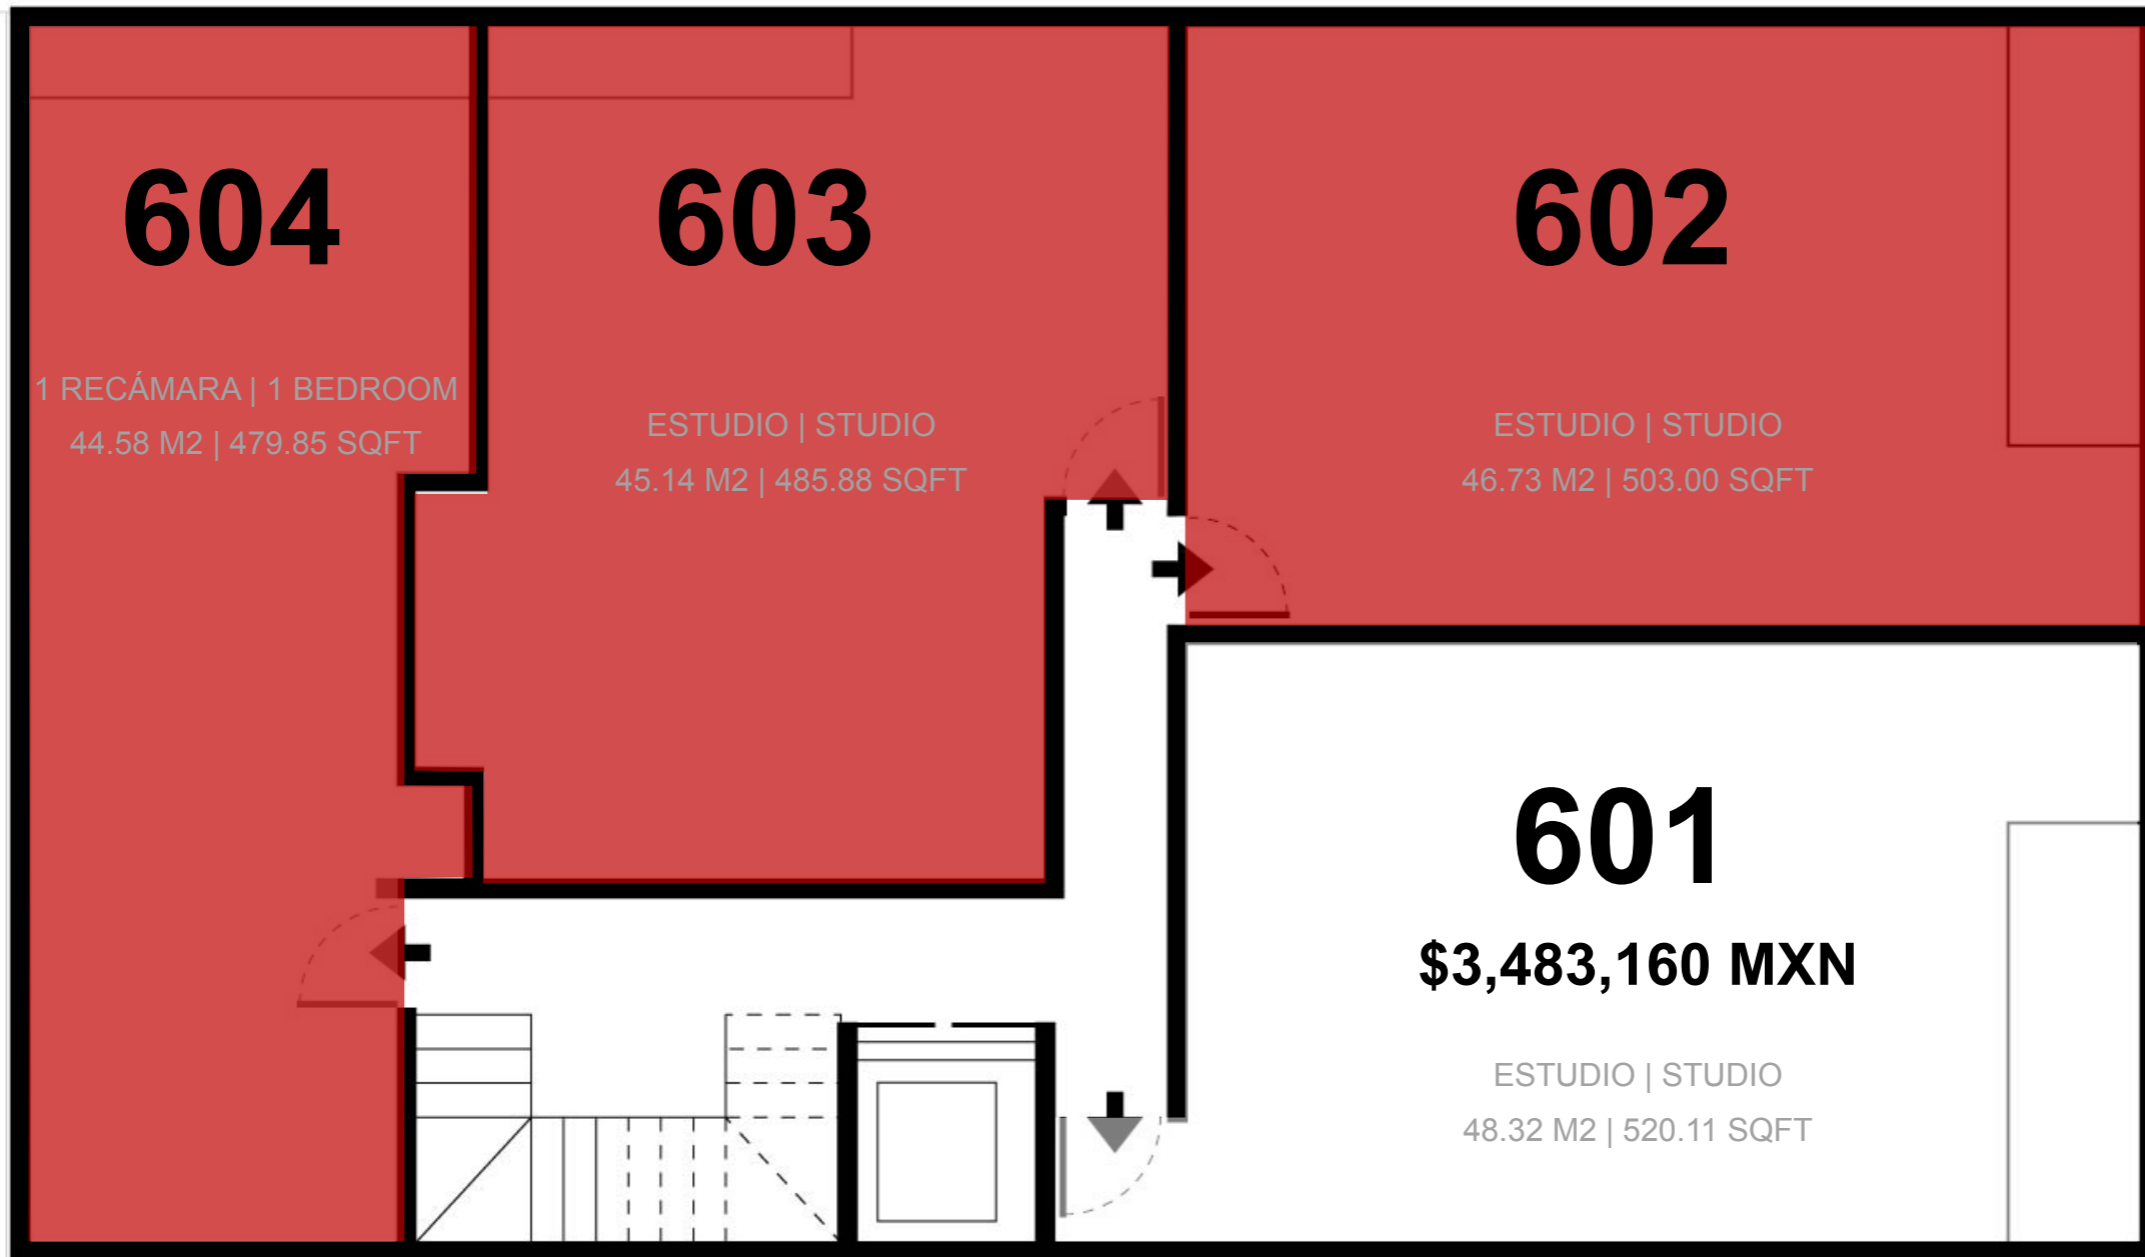

ROOFTOP
N6 L6
N5 L5
N4 L4
N3 L3
N2 L2
N1 L1
PB GL

INVENTARIO / INVENTORY

- DISPONIBLE
AVAILABLE
- RESERVADA
RESERVED
- VENDIDA
SOLD
- BLOQUEADA
BLOCKED

SEXTO NIVEL / SIXTH LEVEL

CALLE 58 NTE

CALLE 15 NTE

601
\$3,483,160 MXN