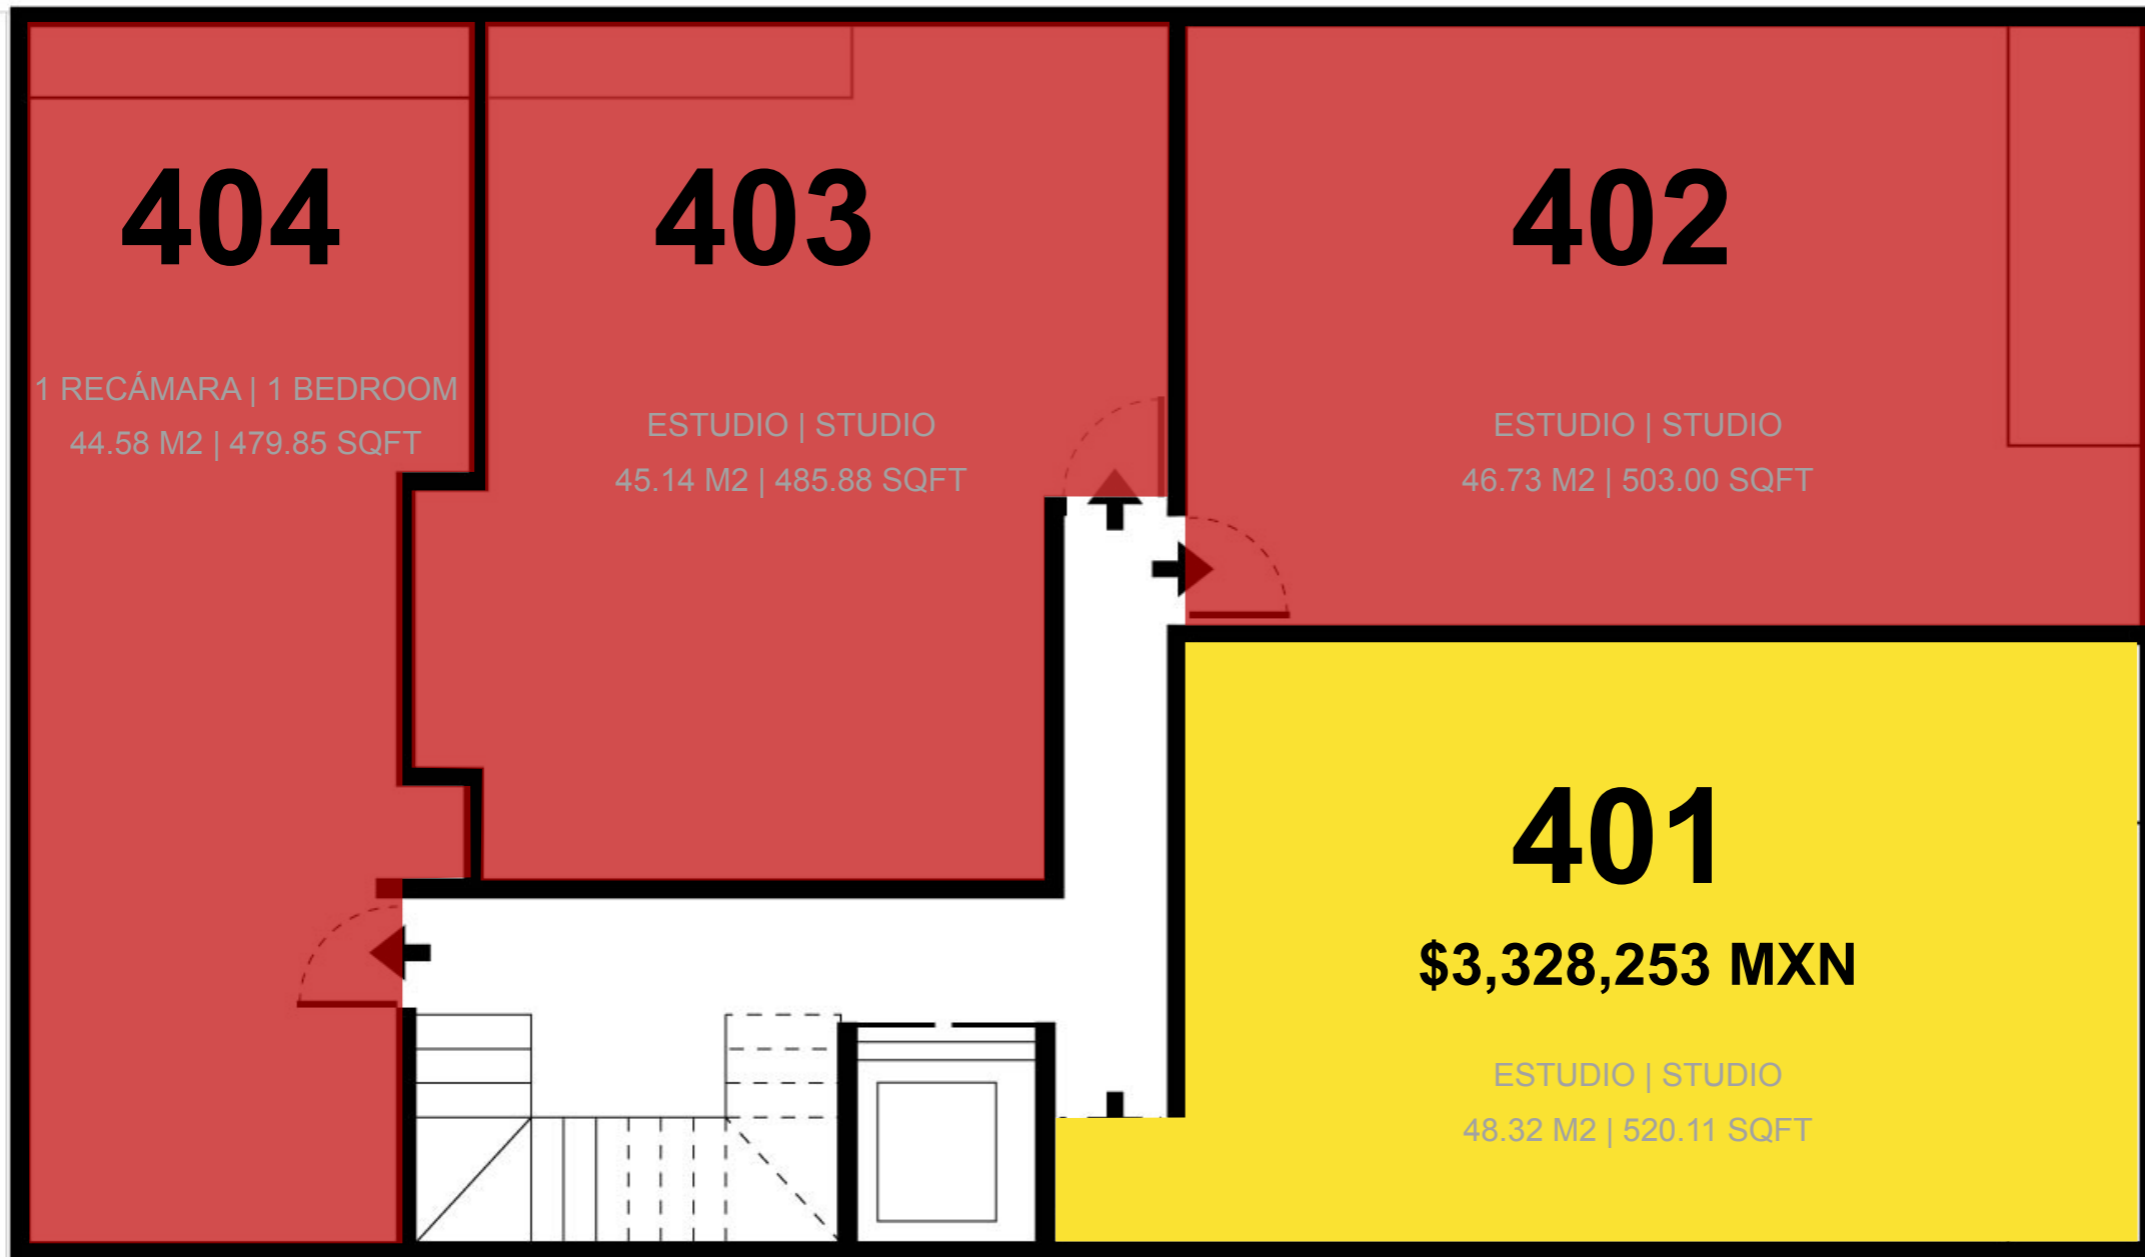

ROOFTOP
N6 L6
N5 L5
N4 L4
N3 L3
N2 L2
N1 L1
PB GL

INVENTARIO / INVENTORY

- DISPONIBLE
AVAILABLE
- RESERVADA
RESERVED
- VENDIDA
SOLD
- BLOQUEADA
BLOCKED

CUARTO NIVEL / FORTH LEVEL

CALLE 58 NTE

CALLE 15 NTE

*Precios en MXN (Pesos Mexicanos) Precios pueden cambiar sin previo aviso, consulte a su asesor para confirmar precios y disponibilidad actuales.
 *Prices in MXN (Mexican Pesos). Prices may change without notice, consult your advisor to confirm current prices and availability.