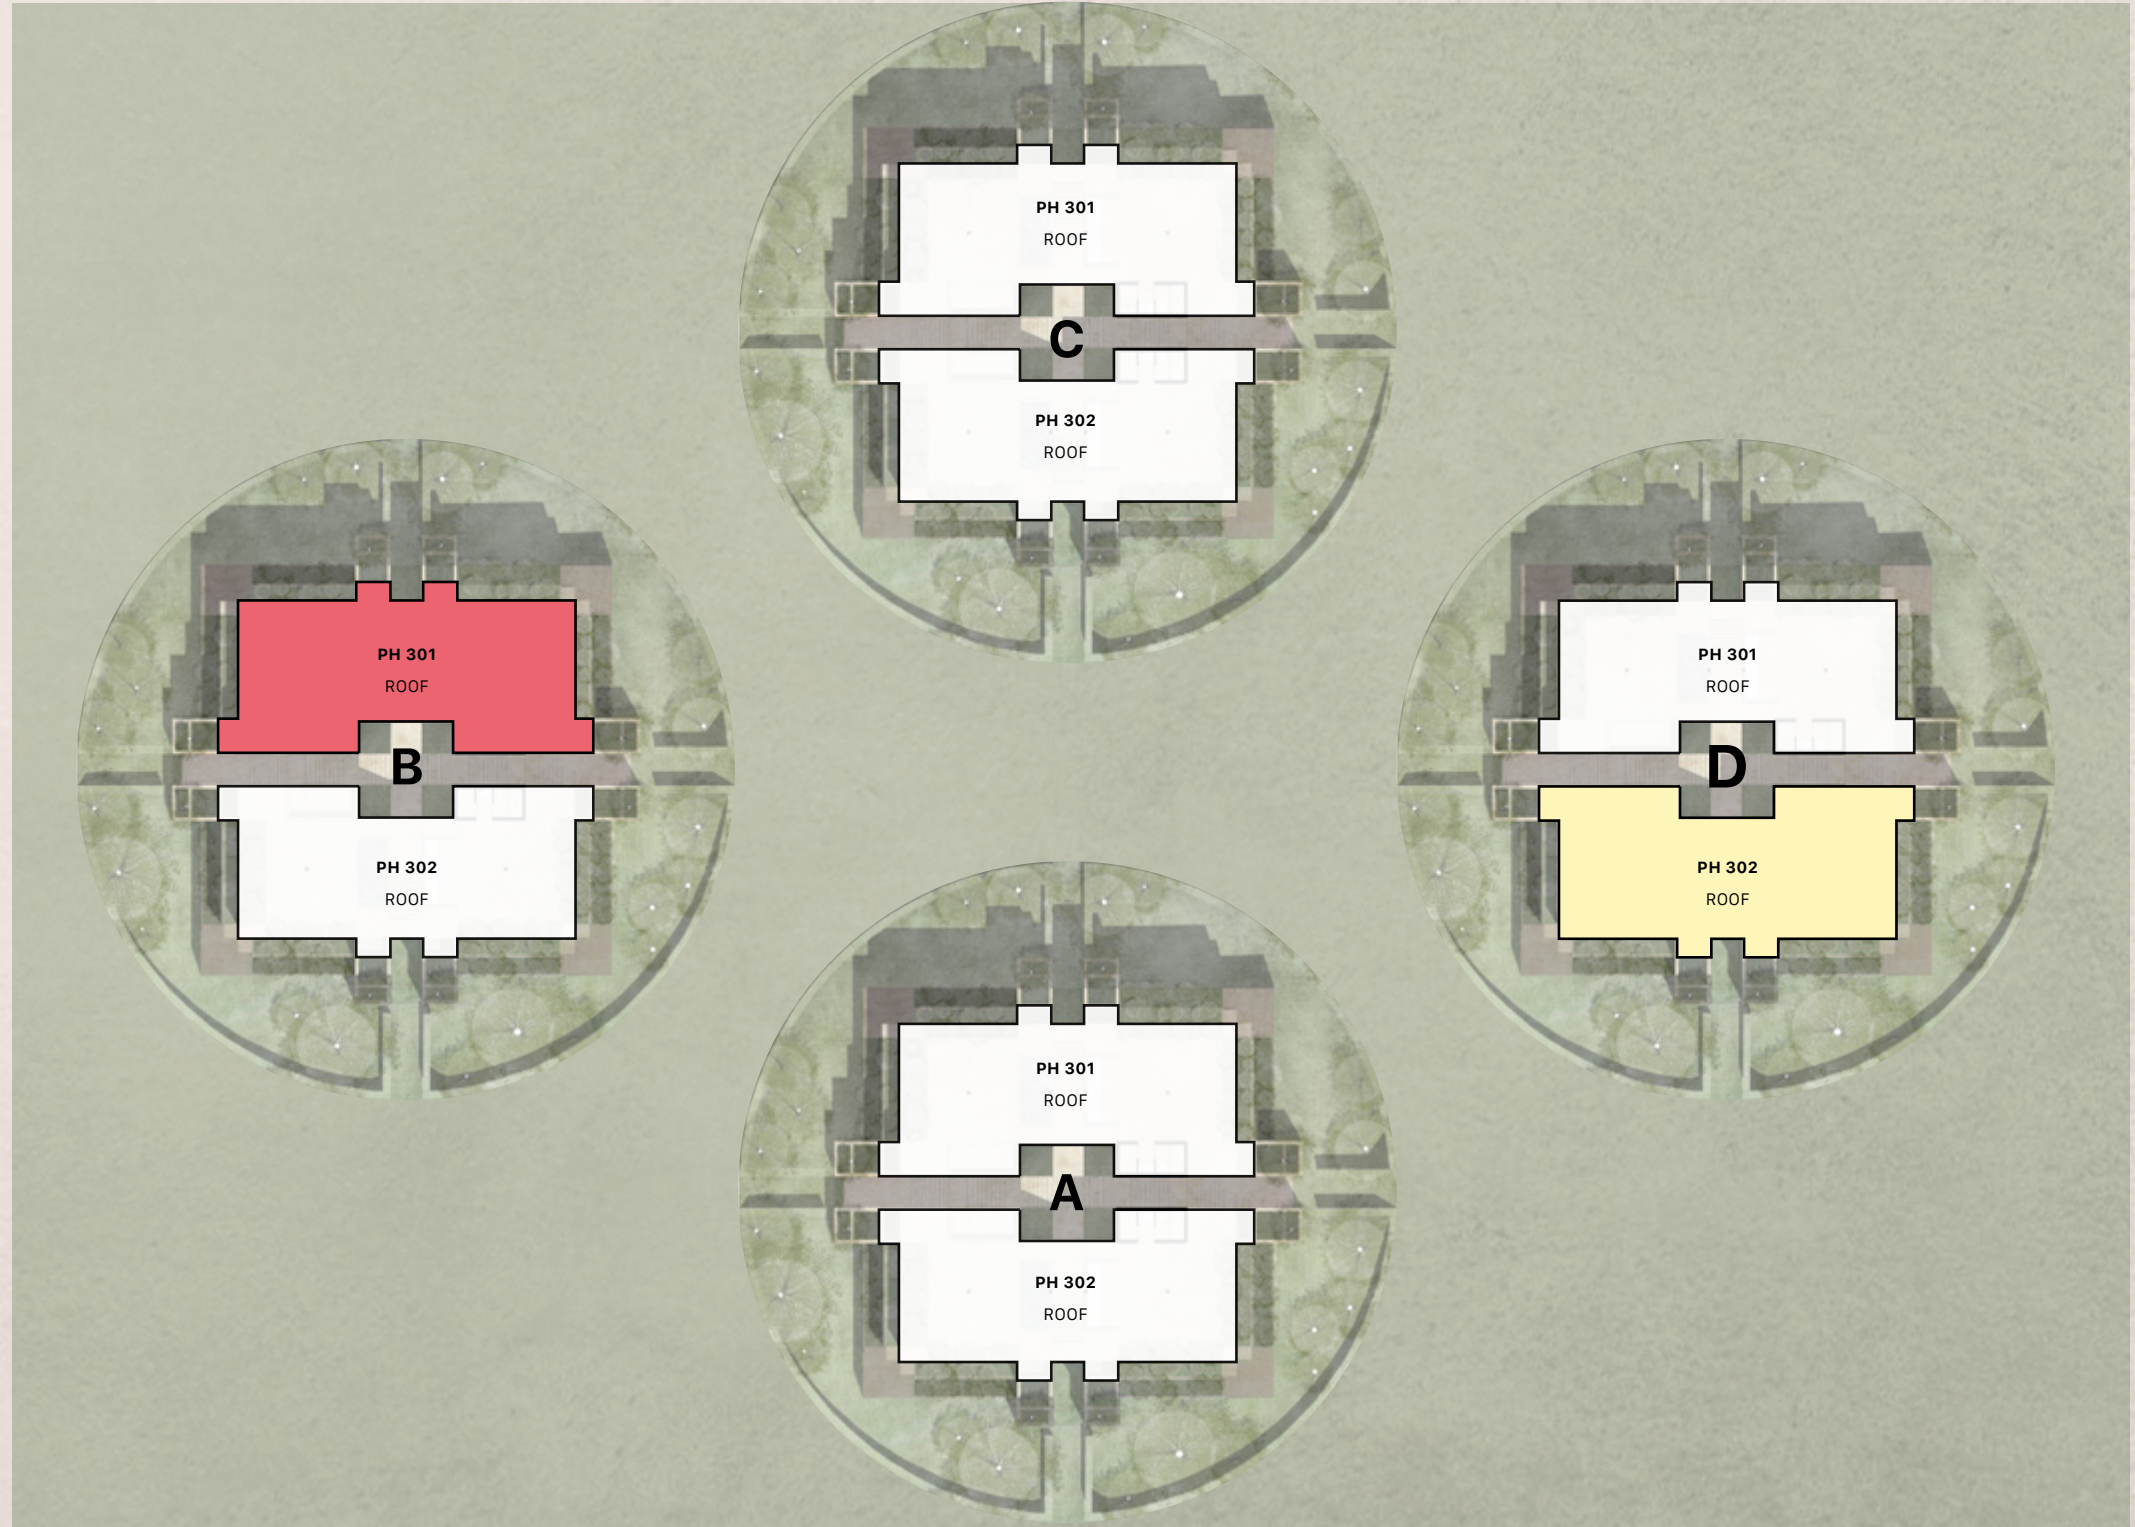

RT

ROOFTOP

DISPONIBLE

RESERVADO

VENDIDO