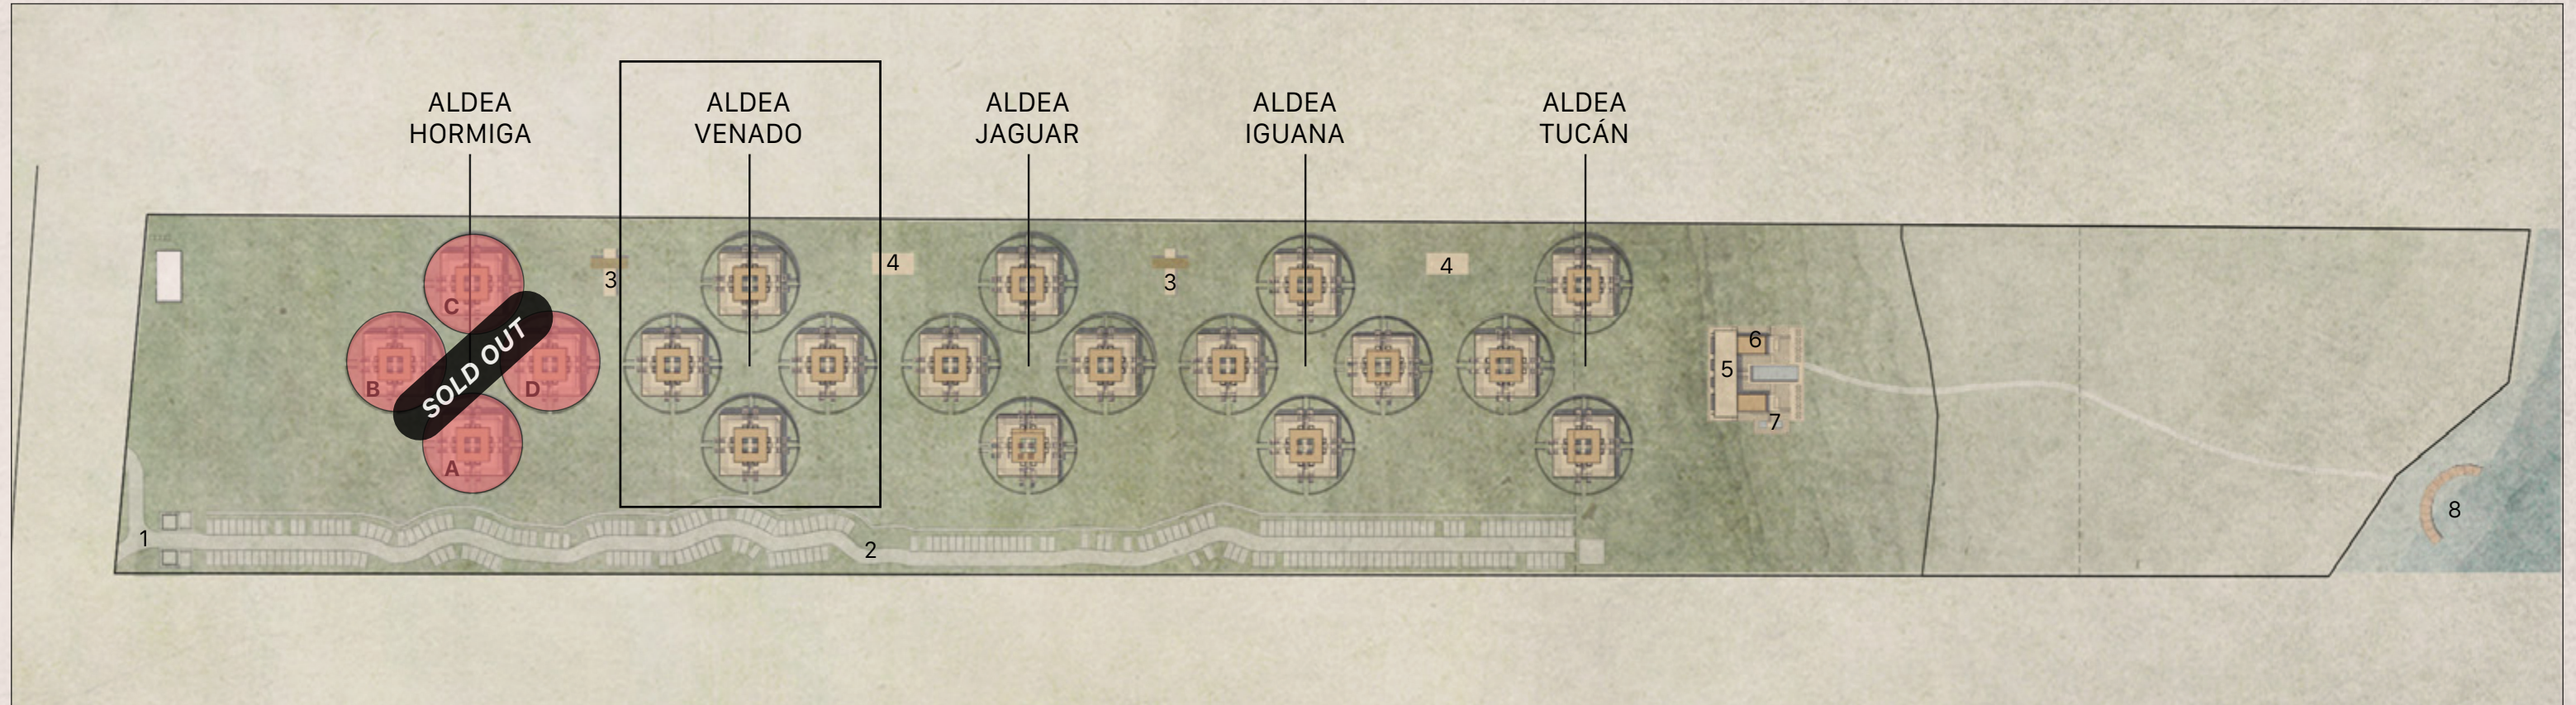

O | ALDEA KALAN

BACALAR MÉXICO

INVENTARIO

ALDEA VENADO

MASTERPLAN

Torres:

- PB – 4 departamentos de 2 recámaras
- N1 – 4 departamentos de 1 recámara
- N2 – 2 departamentos PH de 3 recámaras
- Total 10 departamentos por Aldea

DISPONIBLE

RESERVADO

VENDIDO

N1

NIVEL 1

DISPONIBLE

RESERVADO

VENDIDO