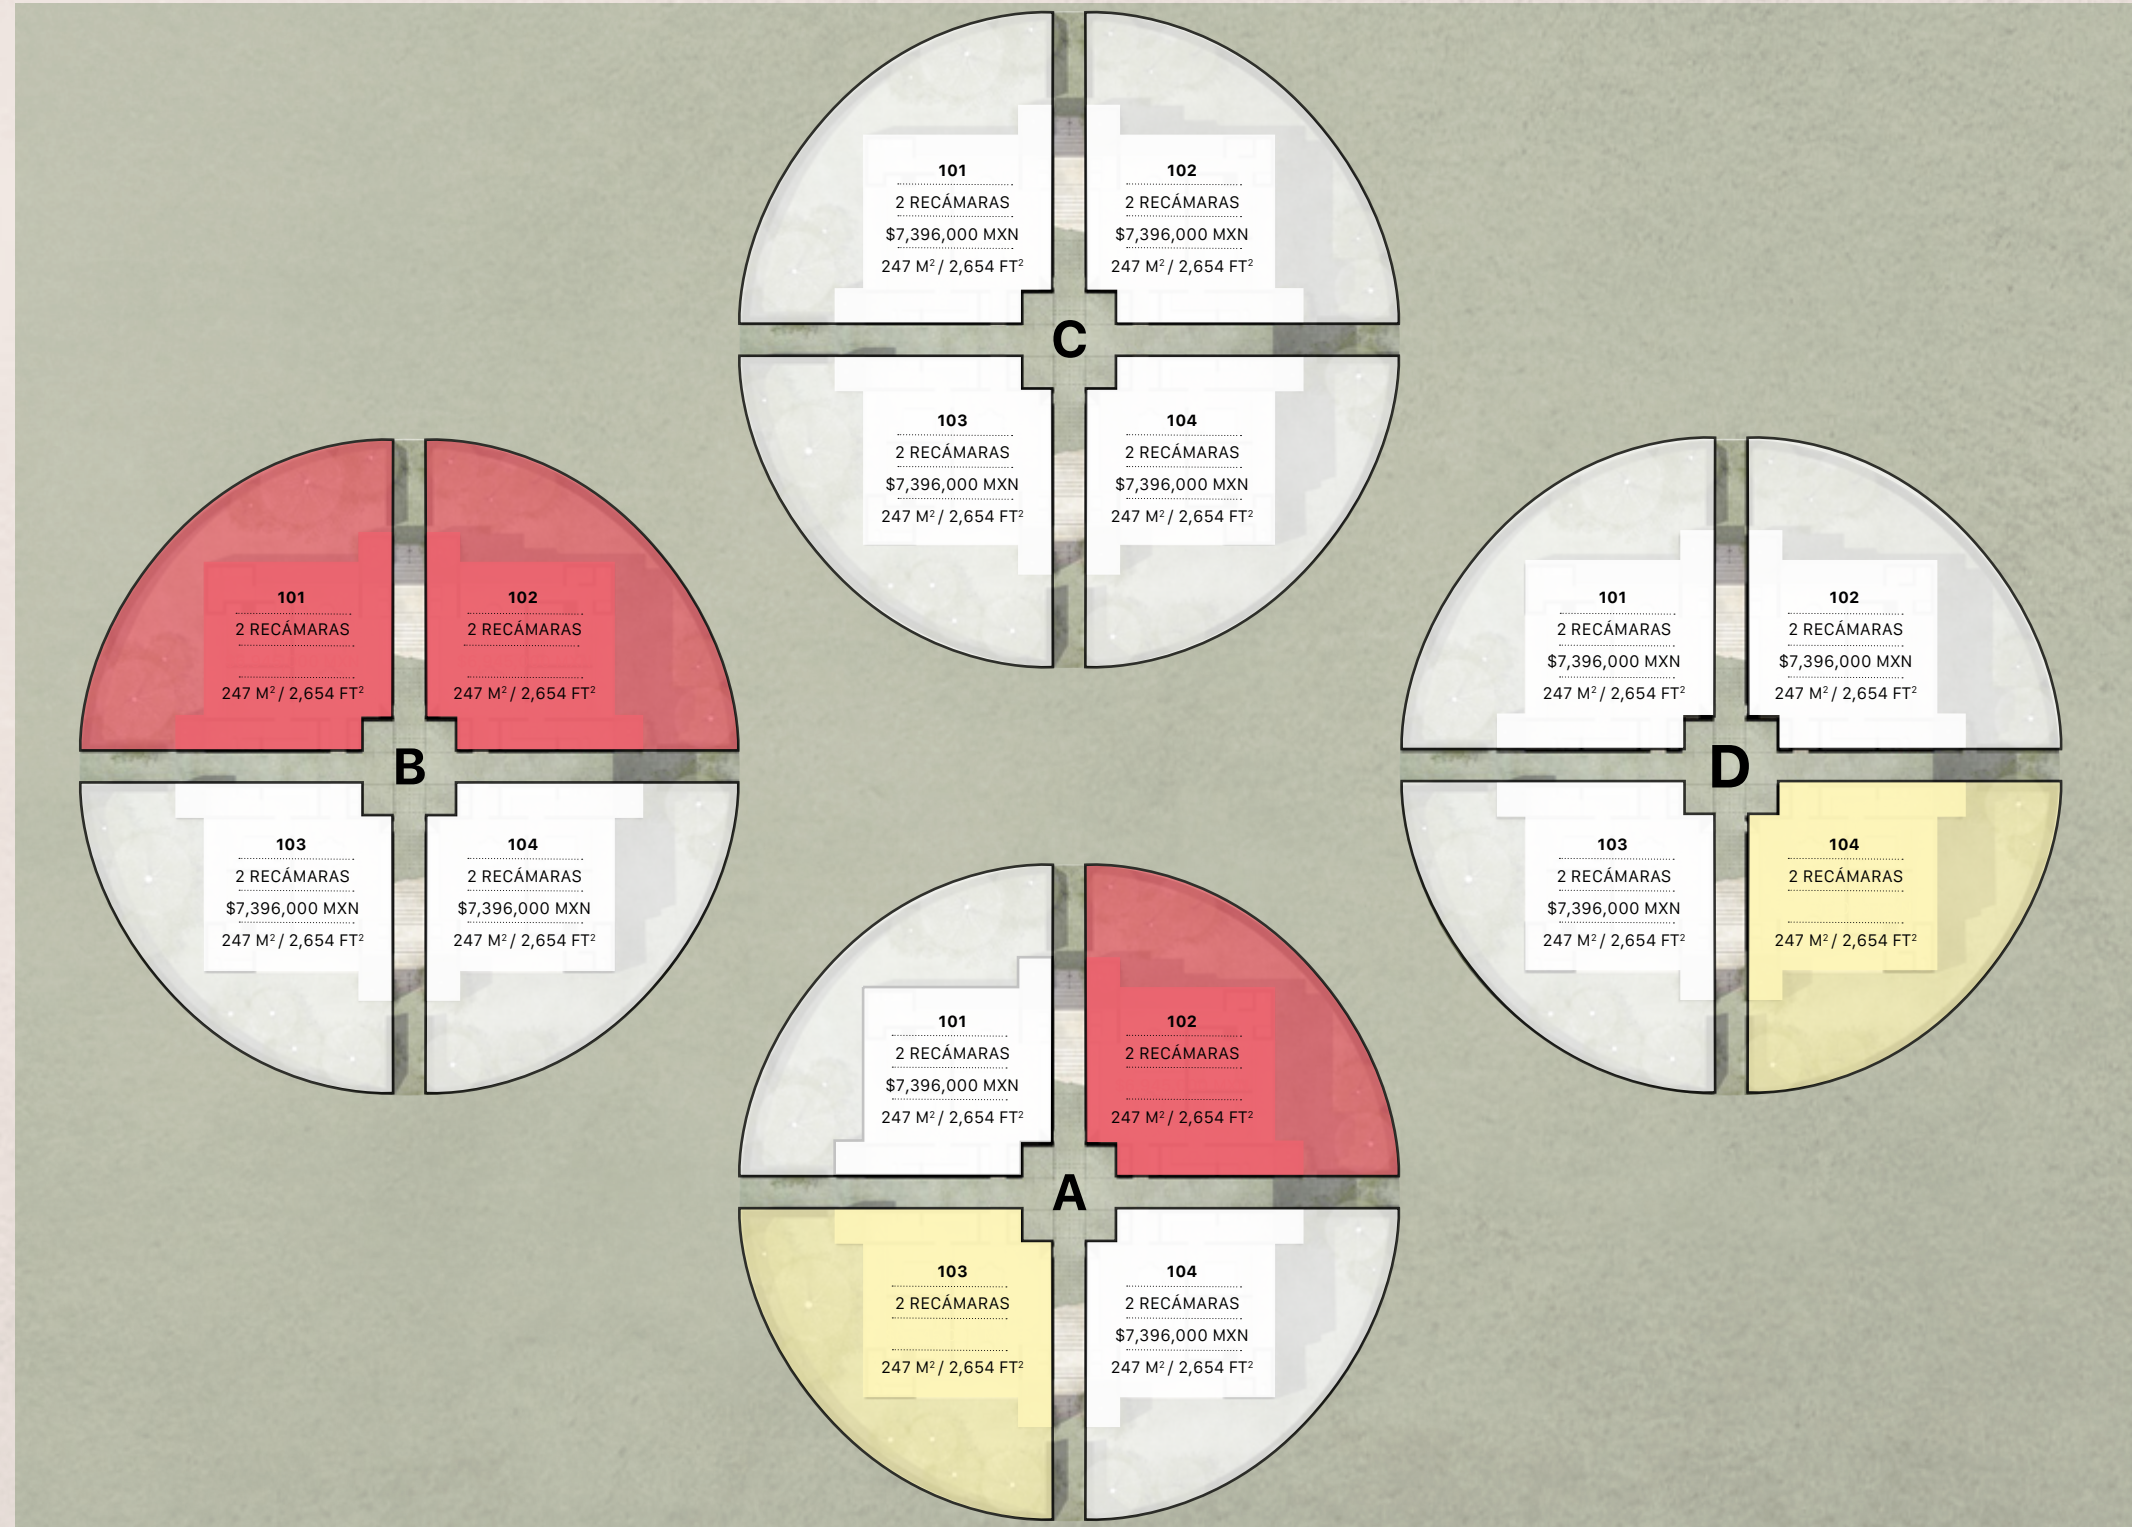

O | ALDEA KALAN

BACALAR MÉXICO

INVENTARIO

ALDEA VENADO

MASTERPLAN

Torres:

- PB – 4 departamentos de 2 recámaras
- N1 – 4 departamentos de 1 recámara
- N2 – 2 departamentos PH de 3 recámaras
- Total 10 departamentos por Aldea

- | | |
|--------------------|-------------------|
| 1. INGRESO / LOBBY | 5. GRAN CASA CLUB |
| 2. ESTACIONAMIENTO | 6. GIMNASIO |
| 3. CASA KALAN | 7. SPA |
| 4. CANCHA DE PÁDEL | 8. MUELLE |

PB

PLANTA BAJA

DISPONIBLE

RESERVADO

VENDIDO

N1

NIVEL 1

DISPONIBLE

RESERVADO

VENDIDO

ARQUITECTURA POR: