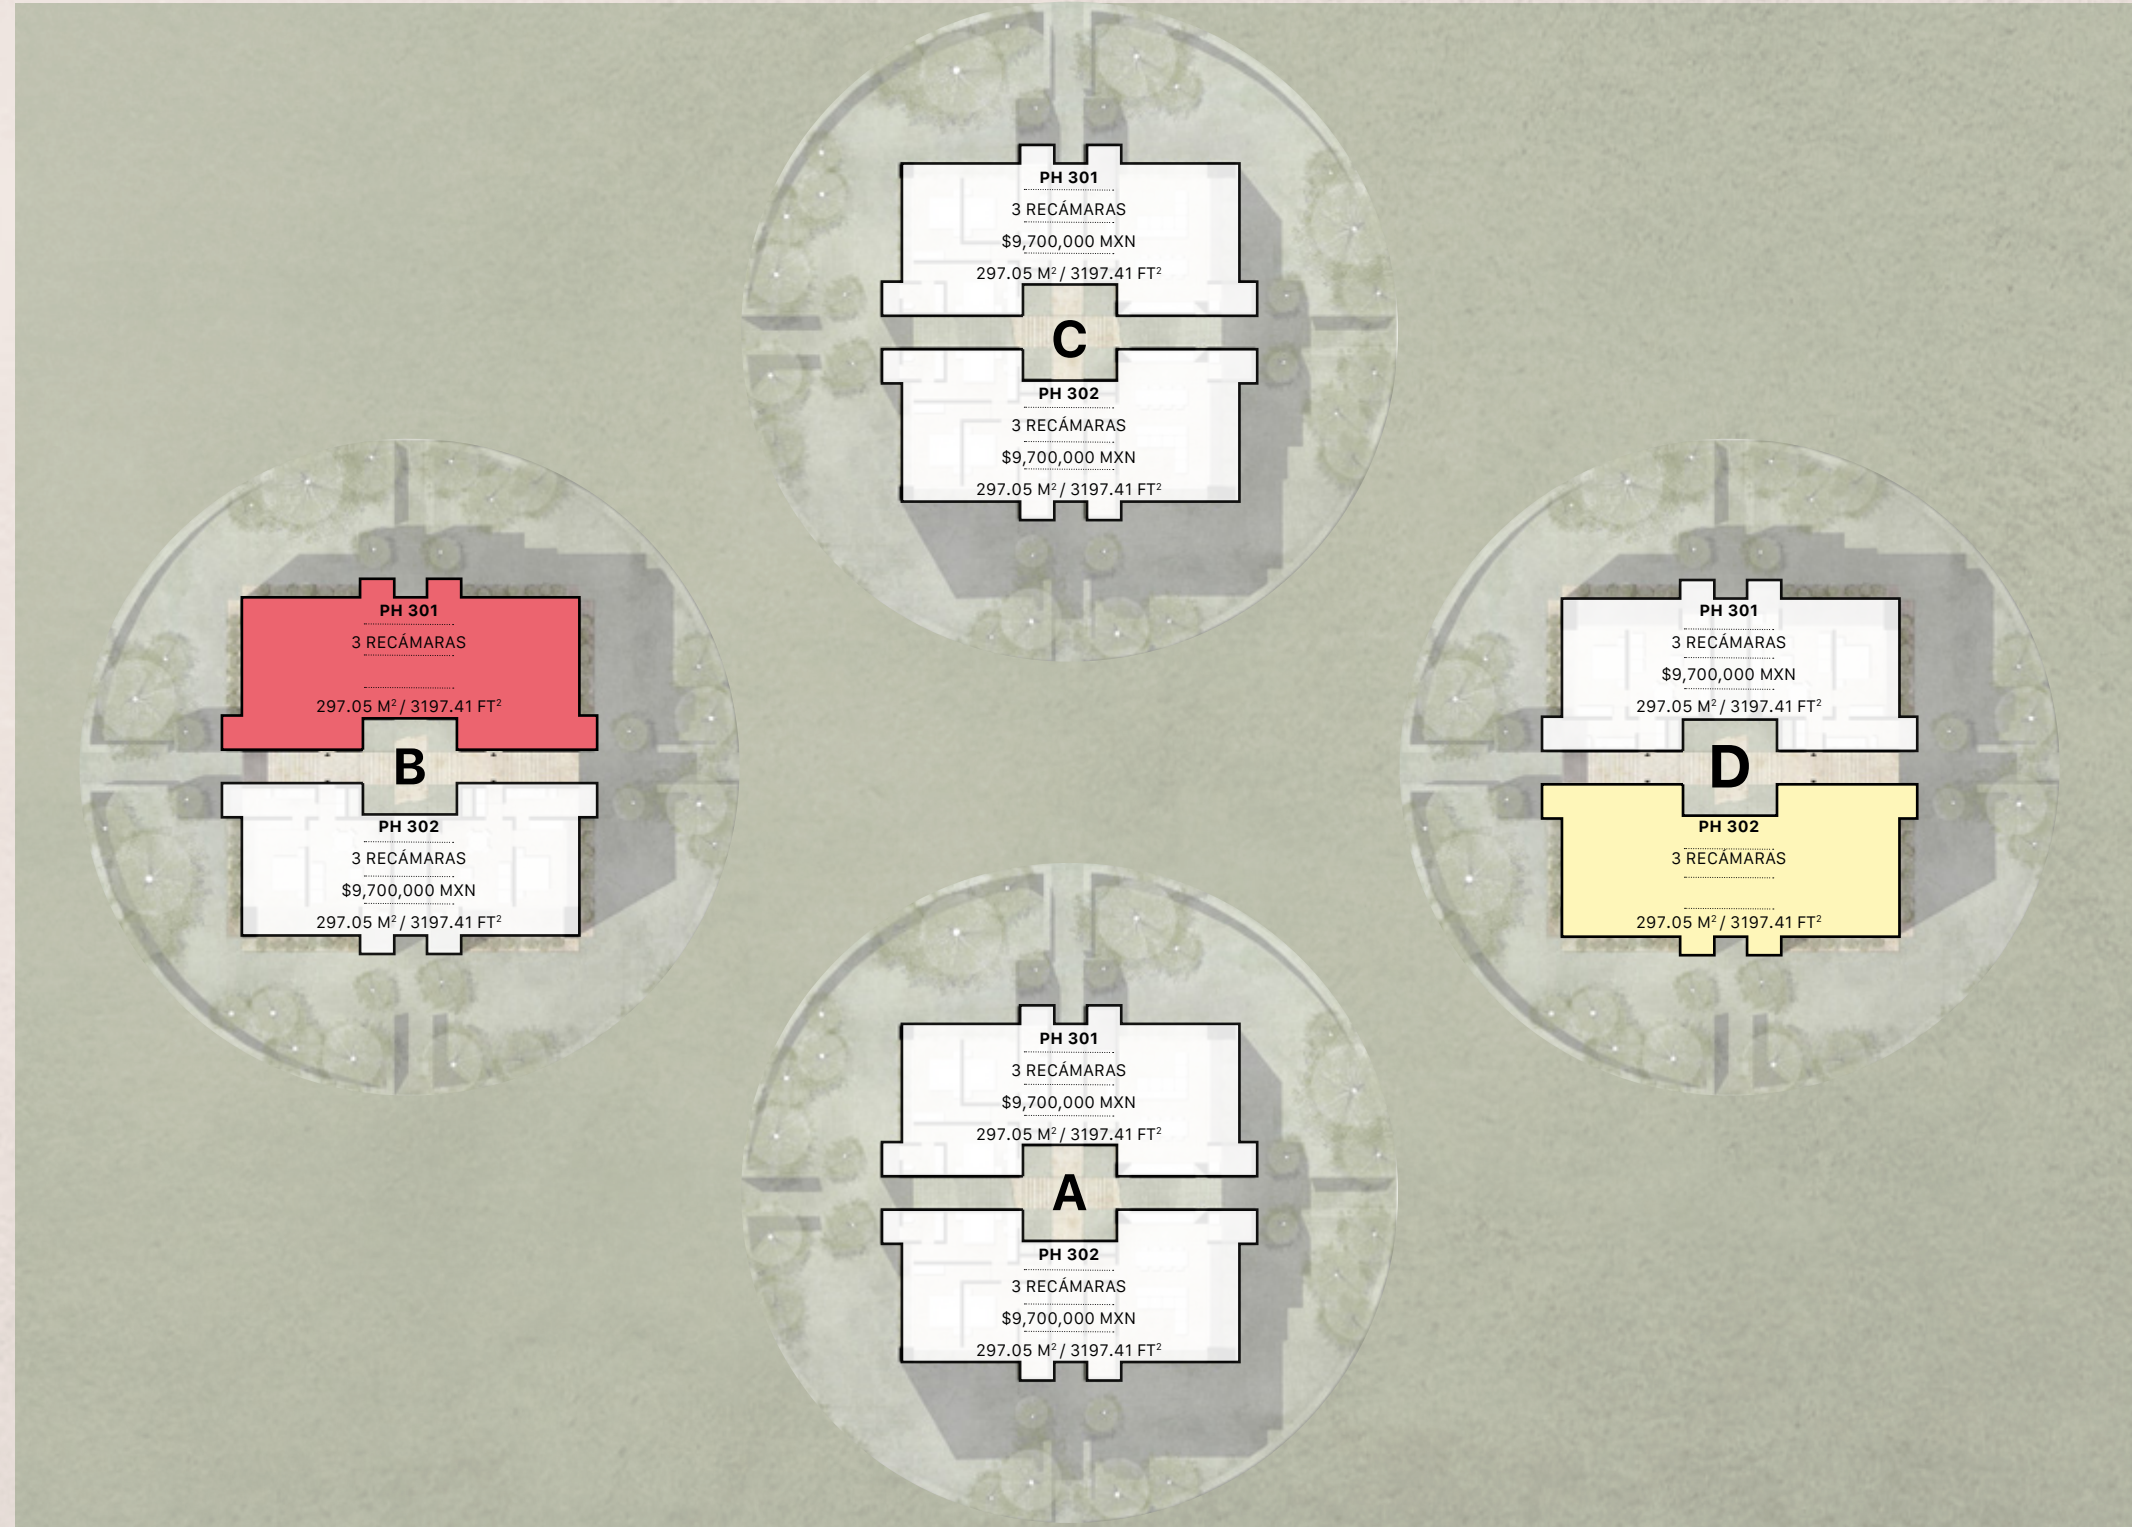

PH

PENTHOUSE

DISPONIBLE

RESERVADO

VENDIDO