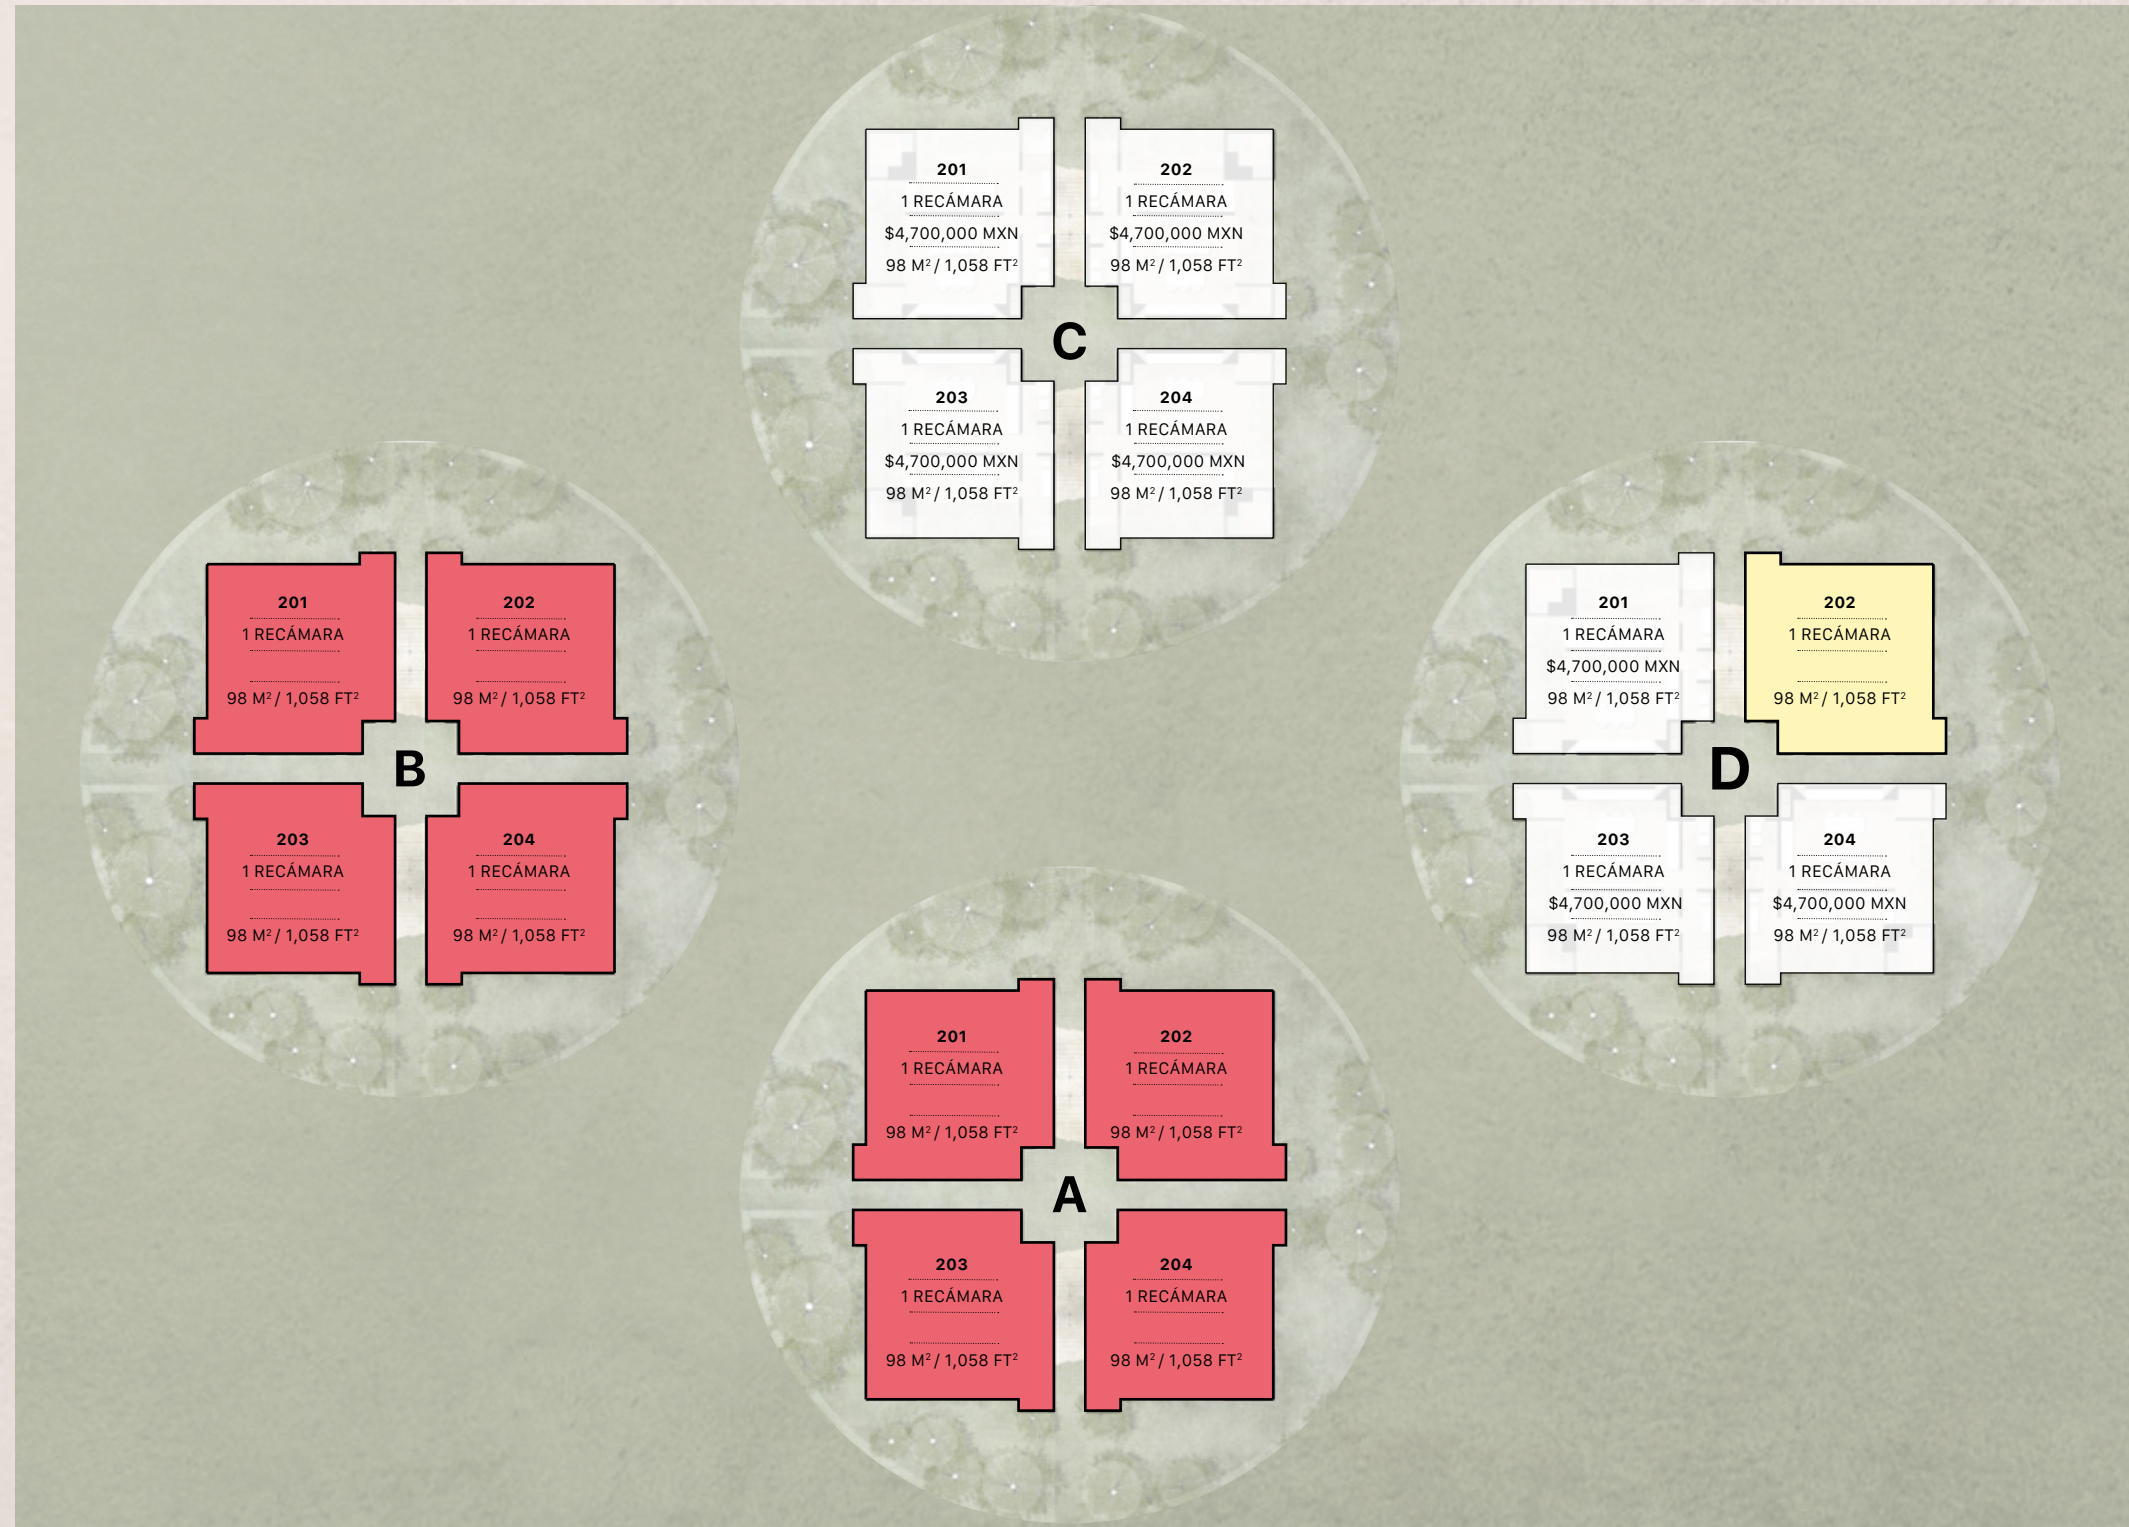

O | ALDEA KALAN

BACALAR MÉXICO

INVENTARIO

ALDEA VENADO

MASTERPLAN

Torres:

- PB – 4 departamentos de 2 recámaras
- N1 – 4 departamentos de 1 recámara
- N2 – 2 departamentos PH de 3 recámaras
- Total 10 departamentos por Aldea

- | | |
|--------------------|-------------------|
| 1. INGRESO / LOBBY | 5. GRAN CASA CLUB |
| 2. ESTACIONAMIENTO | 6. GIMNASIO |
| 3. CASA KALAN | 7. SPA |
| 4. CANCHA DE PÁDEL | 8. MUELLE |

PB

PLANTA BAJA

DISPONIBLE

RESERVADO

VENDIDO

N1

NIVEL 1

DISPONIBLE

RESERVADO

VENDIDO

ARQUITECTURA POR: