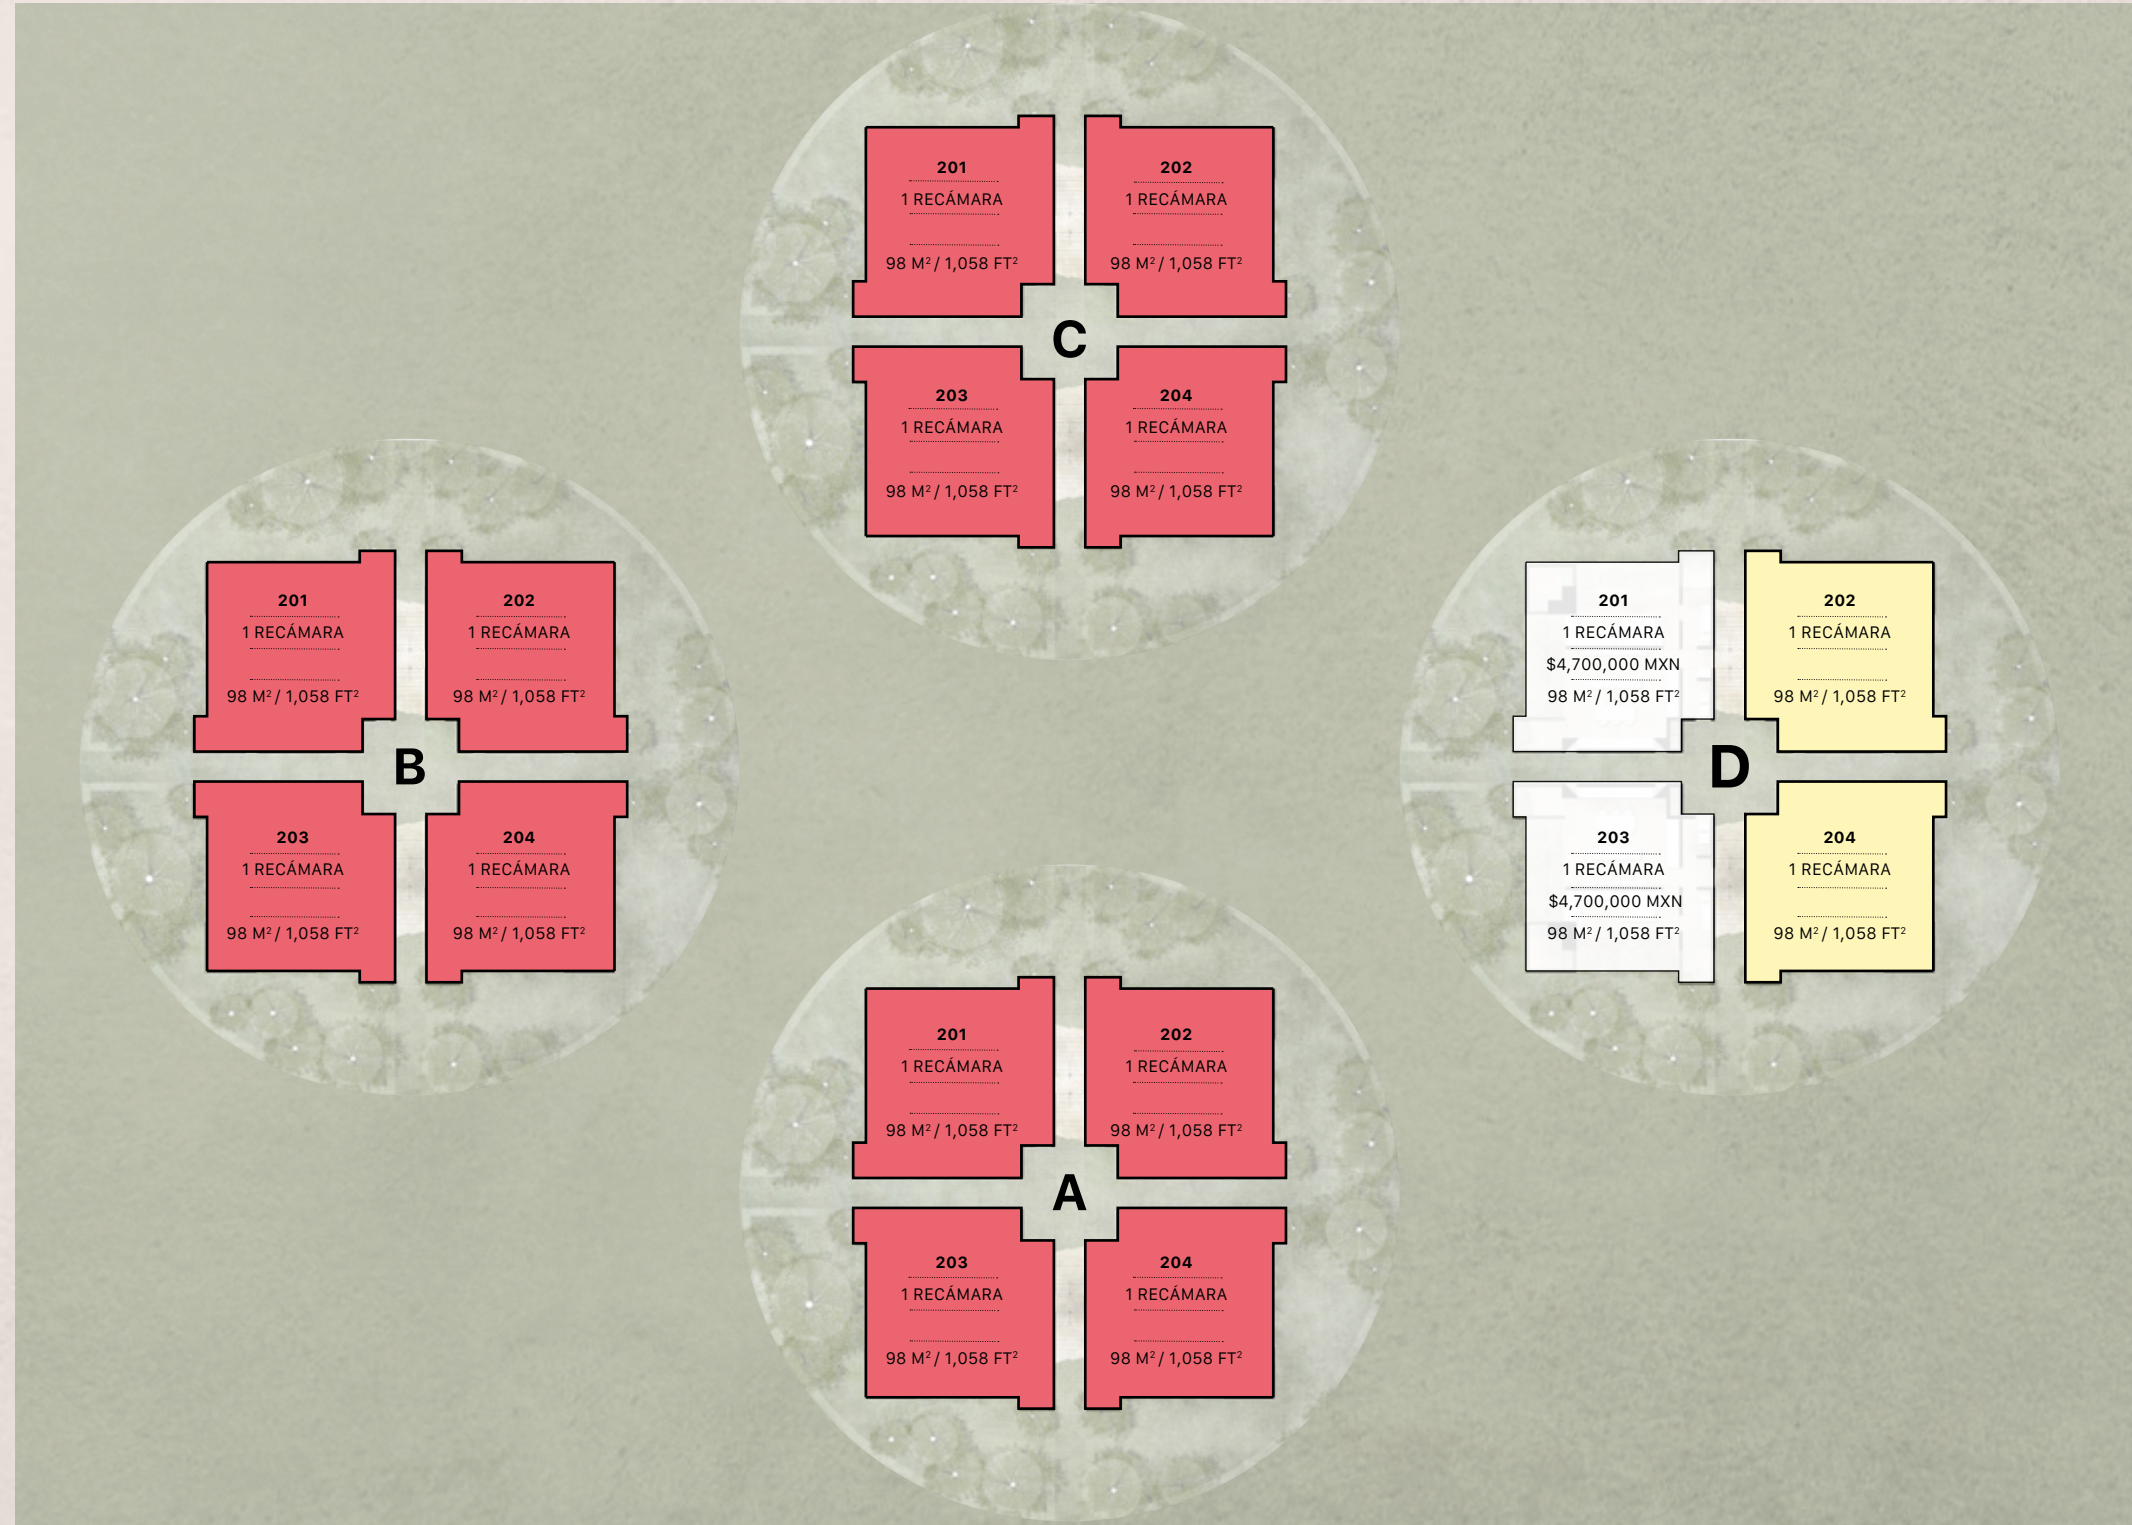

N1

NIVEL 1

DISPONIBLE

RESERVADO

VENDIDO