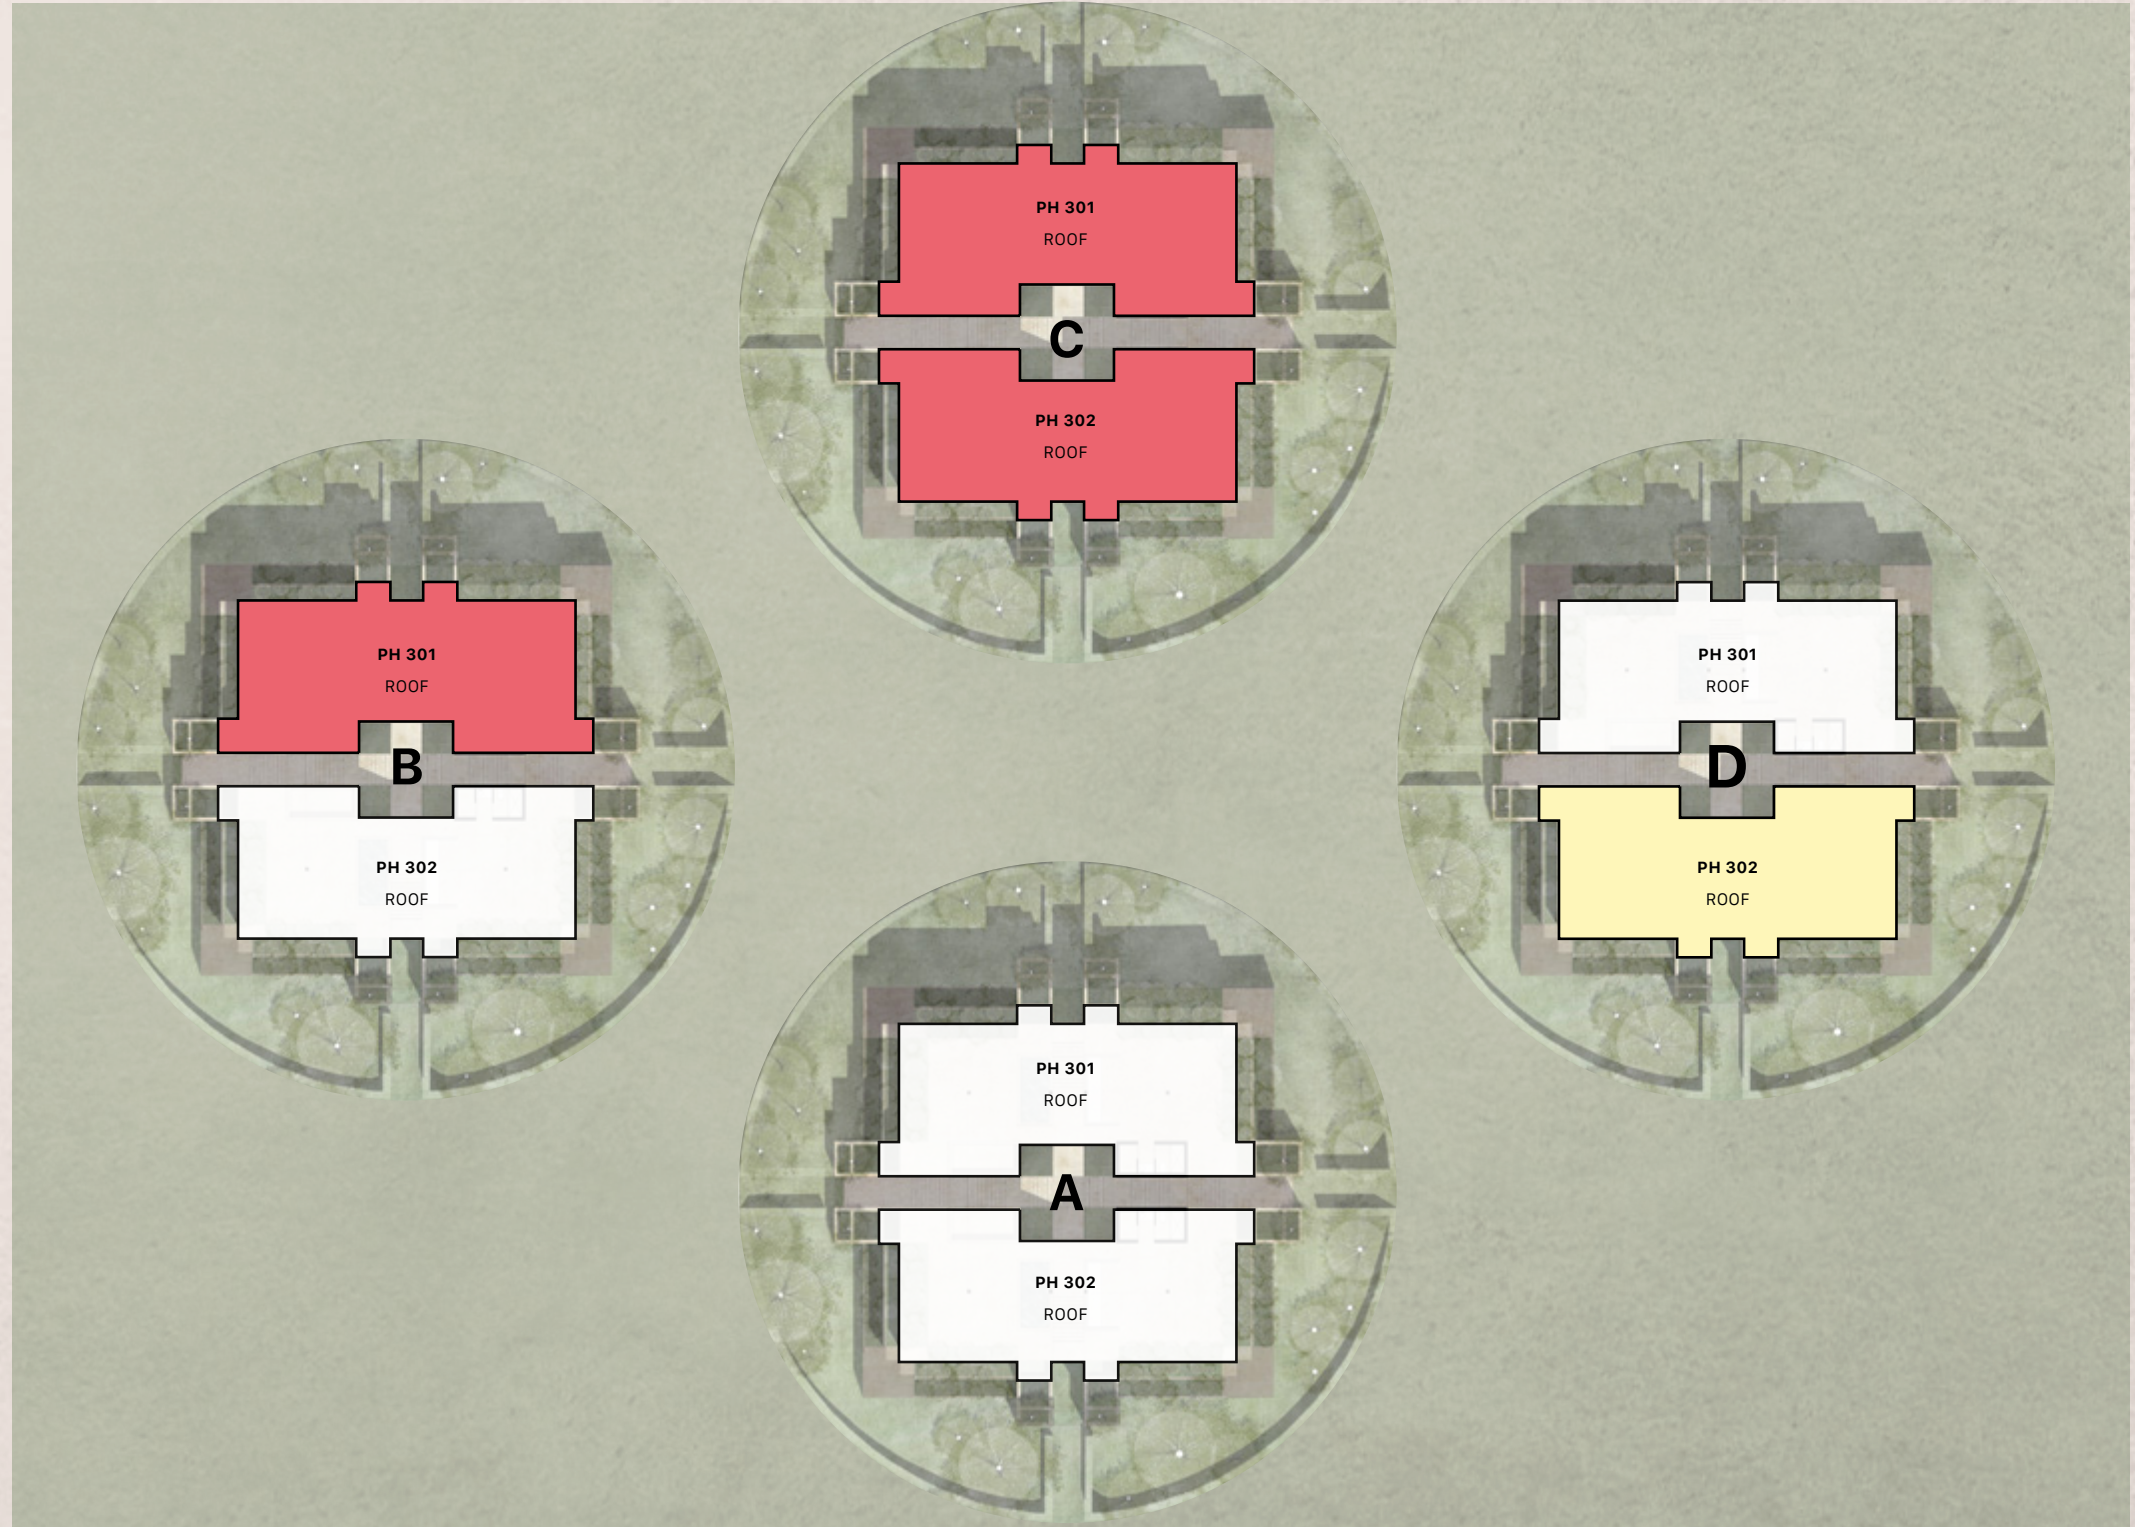

RT

ROOFTOP

DISPONIBLE

RESERVADO

VENDIDO