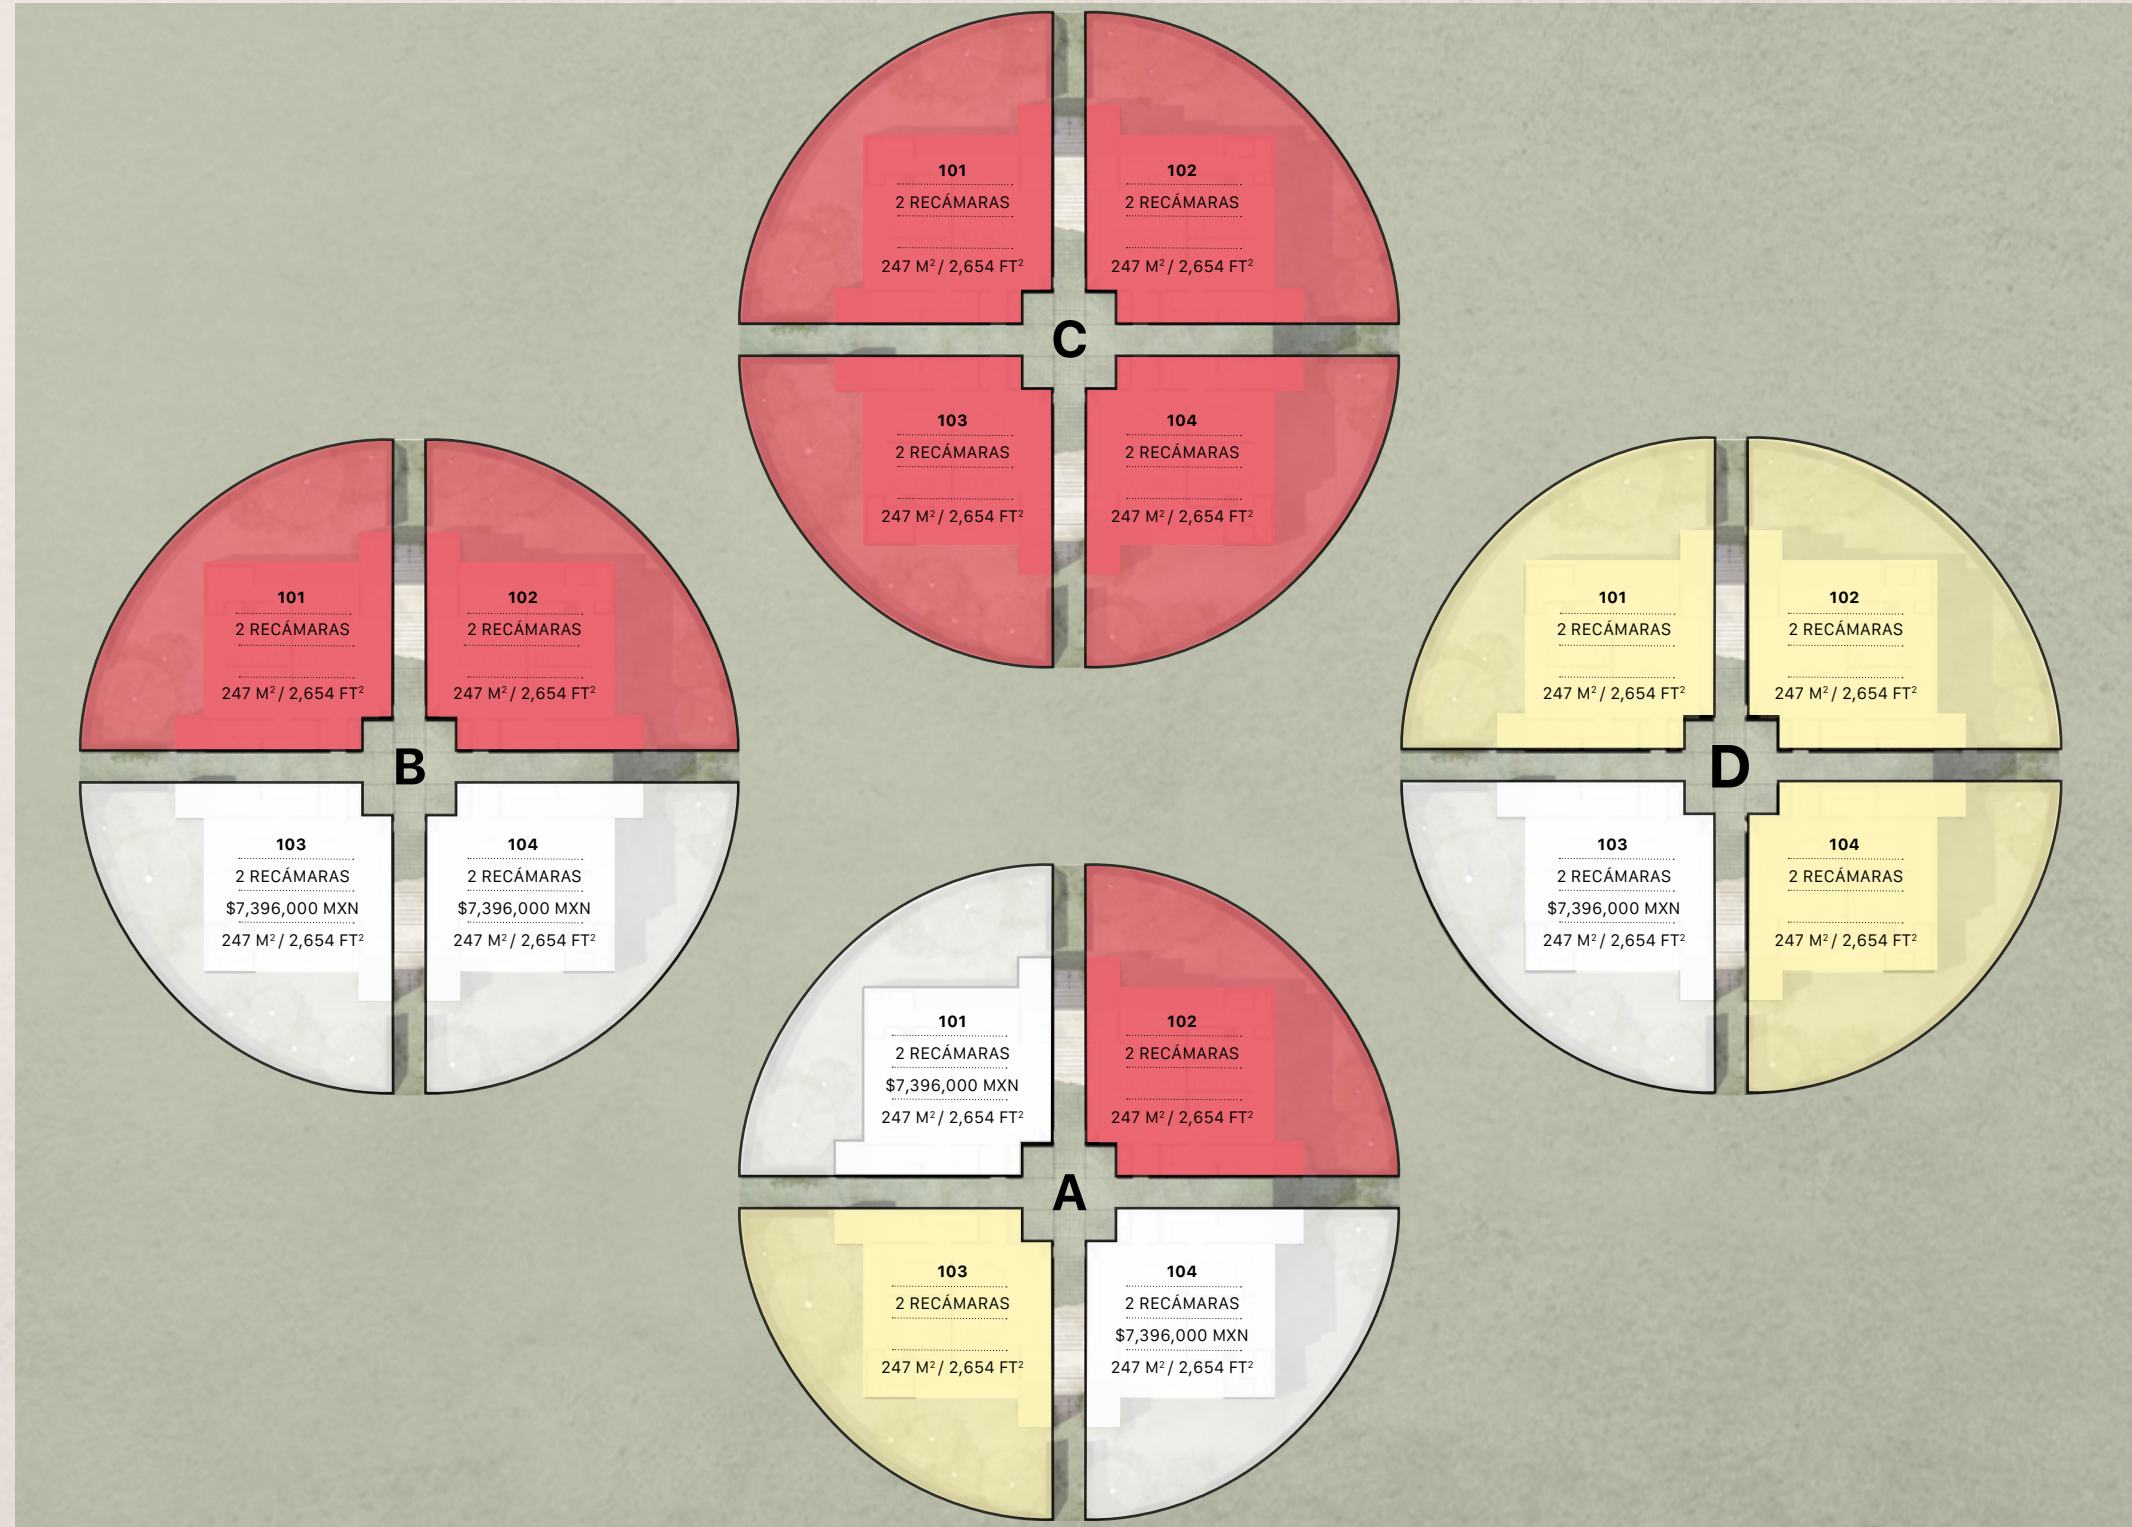

O | ALDEA KALAN

BACALAR MÉXICO

INVENTARIO

ALDEA VENADO

MASTERPLAN

Torres:

- PB – 4 departamentos de 2 recámaras
- N1 – 4 departamentos de 1 recámara
- N2 – 2 departamentos PH de 3 recámaras
- Total 10 departamentos por Aldea

- | | |
|--------------------|-------------------|
| 1. INGRESO / LOBBY | 5. GRAN CASA CLUB |
| 2. ESTACIONAMIENTO | 6. GIMNASIO |
| 3. CASA KALAN | 7. SPA |
| 4. CANCHA DE PÁDEL | 8. MUELLE |

PB

PLANTA BAJA

DISPONIBLE

RESERVADO

VENDIDO

N1

NIVEL 1

DISPONIBLE

RESERVADO

VENDIDO

CONSTRUIDO POR:

ARQUITECTURA POR: