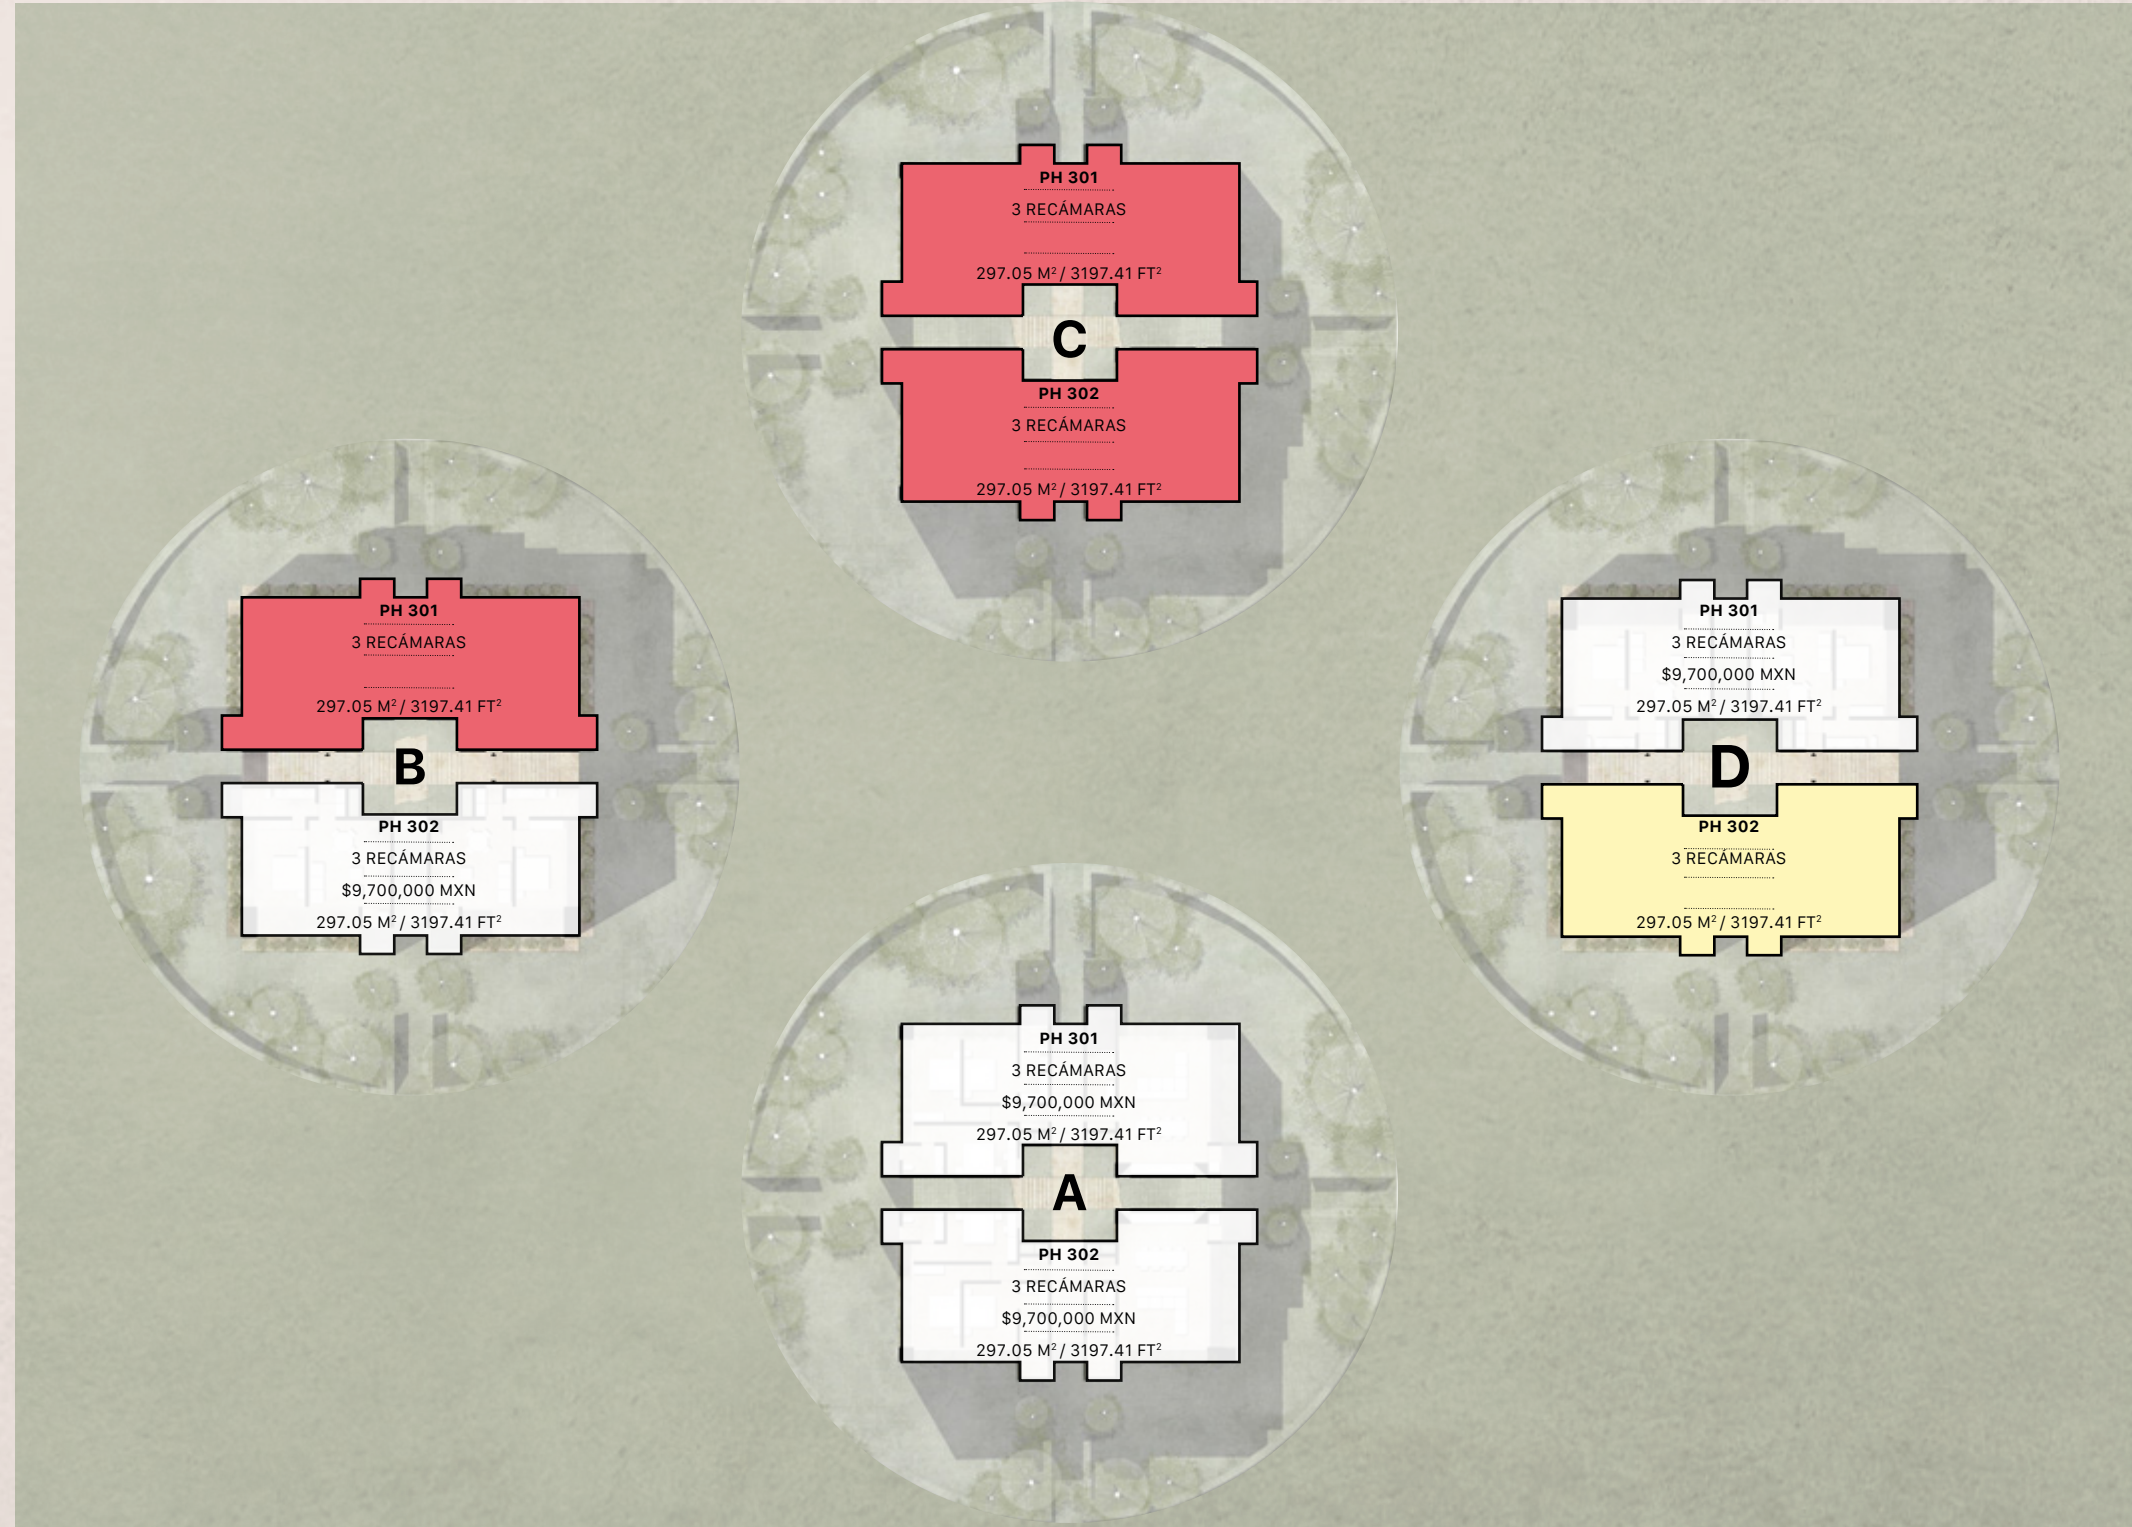

PH

PENTHOUSE

DISPONIBLE

RESERVADO

VENDIDO